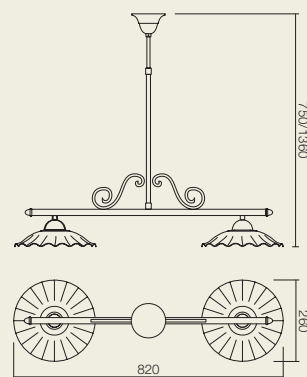

HES, E27, 1 x max. 42W  
ES, E27, 1 x max. 23W

STRUCTURE ONLY	STRUCTURE + LAMP SHADE
● Art. <b>02-804</b>	<b>02-804+CC40</b>
● Art. <b>02-904</b>	<b>02-904+CC40</b>

HES, E27, 2 x max. 42W  
ES, E27, 2 x max. 23W

STRUCTURE ONLY	STRUCTURE + LAMP SHADE
● Art. <b>02-805</b>	<b>02-805+CC26</b>
● Art. <b>02-905</b>	<b>02-905+CC26</b>

HES, E27, 2 x max. 42W  
ES, E27, 2 x max. 23W

Aplíce/Wall/Parete  
Бра/Falilátra/Лампа за стена