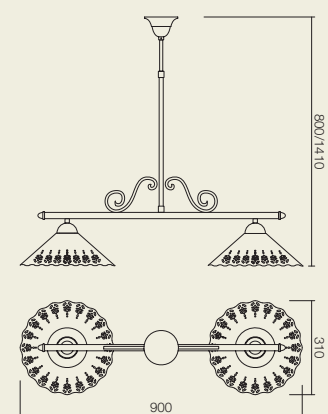

HES, E27, 1 x max. 42W  
ES, E27, 1 x max. 23W

STRUCTURE ONLY	STRUCTURE + LAMP SHADE
● Art. <b>02-804</b>	<b>02-804+CT40</b>
● Art. <b>02-904</b>	<b>02-904+CT40</b>

HES, E27, 2 x max. 42W  
ES, E27, 2 x max. 23W

STRUCTURE ONLY	STRUCTURE + LAMP SHADE
● Art. <b>02-805</b>	<b>02-805+CT31</b>
● Art. <b>02-905</b>	<b>02-905+CT31</b>

HES, E27, 2 x max. 42W  
ES, E27, 2 x max. 23W

Aplice/Wall/Parete  
Бра/Faliáтра/Лампа за стена