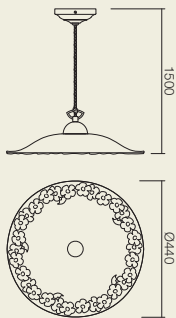

Suspensii/Suspensions/Sospensioni
Подвеска/Felfüggesztés/Окачване

CE IP20

STRUCTURE ONLY	STRUCTURE + LAMP SHADE
● Art. 02-803	02-803+CF40
● Art. 02-903	02-903+CF40

HES, E27, 1 x max. 42W
ES, E27, 1 x max. 23W