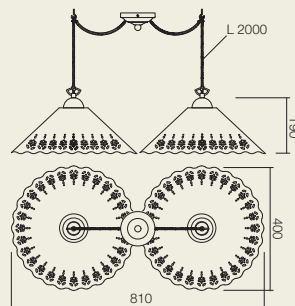

STRUCTURE ONLY	STRUCTURE + LAMP SHADE
● Art. 02-804	02-804+CT40
● Art. 02-904	02-904+CT40

HES, E27, 2 x max. 42W
ES, E27, 2 x max. 23W