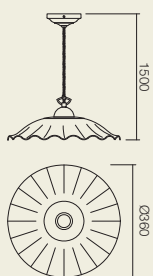

Suspensii/Suspensions/Sospensioni
Подвеска/Felfüggesztés/Окачване

CE IP20

STRUCTURE ONLY	STRUCTURE + LAMP SHADE
● Art. 02-803	02-803+CC40
● Art. 02-903	02-903+CC40

HES, E27, 1 x max. 42W
ES, E27, 1 x max. 23W