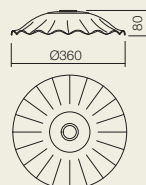

Abajur/Lampshade/Paralume
Абажур/Лáтраергýд/Абажур

Art. **CC36**

Suspensii/Suspensions/Sospensioni
Подвеска/Felfüggesztés/Окачване

CE IP20

STRUCTURE ONLY	STRUCTURE + LAMP SHADE
● Art. 02-803	02-803+CC40
● Art. 02-903	02-903+CC40

HES, E27, 1 x max. 42W
ES, E27, 1 x max. 23W

STRUCTURE ONLY	STRUCTURE + LAMP SHADE
● Art. 02-804	02-804+CC40
● Art. 02-904	02-904+CC40

HES, E27, 2 x max. 42W
ES, E27, 2 x max. 23W

STRUCTURE ONLY	STRUCTURE + LAMP SHADE
● Art. 02-805	02-805+CC26
● Art. 02-905	02-905+CC26

HES, E27, 2 x max. 42W
ES, E27, 2 x max. 23W

Aplíce/Wall/Parete
Бра/Falilátra/Лампа за стена

CE IP20

STRUCTURE ONLY	STRUCTURE + LAMP SHADE
● Art. 02-800	02-800+CC20
● Art. 02-900	02-900+CC20

HES, E27, 1 x max. 42W
ES, E27, 1 x max. 20W

STRUCTURE ONLY	STRUCTURE + LAMP SHADE
● Art. 02-801	02-801+CC20
● Art. 02-901	02-901+CC20

HES, E27, 1 x max. 42W
ES, E27, 1 x max. 20W

Plafonieră/Ceiling/Soffitto
Потолок/Менуезети лáтра/Плафониер

CE IP20

STRUCTURE ONLY	STRUCTURE + LAMP SHADE
● Art. 02-802	02-802+CC26
● Art. 02-902	02-902+CC26

HES, E27, 1 x max. 42W
ES, E27, 1 x max. 20W