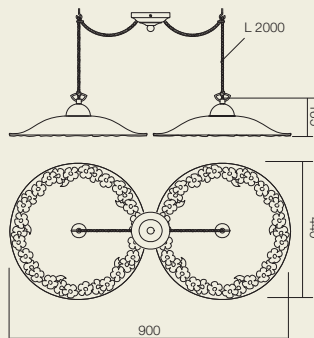

CE IP20

STRUCTURE ONLY	STRUCTURE + LAMP SHADE
● Art. <b>02-803</b>	<b>02-803+CF40</b>
● Art. <b>02-903</b>	<b>02-903+CF40</b>

HES, E27, 1 x max. 42W  
ES, E27, 1 x max. 23W

STRUCTURE ONLY	STRUCTURE + LAMP SHADE
● Art. <b>02-804</b>	<b>02-804+CF40</b>
● Art. <b>02-904</b>	<b>02-904+CF40</b>

HES, E27, 2 x max. 42W  
ES, E27, 2 x max. 23W

STRUCTURE ONLY	STRUCTURE + LAMP SHADE
● Art. <b>02-805</b>	<b>02-805+CF29</b>
● Art. <b>02-905</b>	<b>02-905+CF29</b>

HES, E27, 2 x max. 42W  
ES, E27, 2 x max. 23W