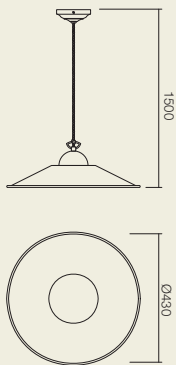

Suspensii/Suspensions/Sospensioni
Подвеска/Felfüggesztés/Окачване

CE IP20

STRUCTURE ONLY	STRUCTURE + LAMP SHADE
● Art. 02-803	02-803+M43AB
● Art. 02-903	02-903+M43BR

HES, E27, 1 x max. 42W
ES, E27, 1 x max. 23W