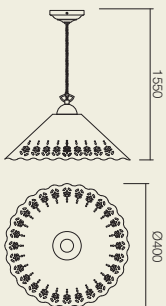

HES, E27, 1 x max. 42W  
ES, E27, 1 x max. 23W

STRUCTURE ONLY	STRUCTURE + LAMP SHADE
● Art. <b>02-804</b>	<b>02-804+CT40</b>
● Art. <b>02-904</b>	<b>02-904+CT40</b>

HES, E27, 2 x max. 42W  
ES, E27, 2 x max. 23W