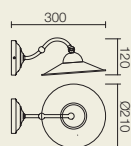

STRUCTURE ONLY	STRUCTURE + LAMP SHADE
● Art. 02-801	02-801+M21AB
● Art. 02-901	02-901+M21BR

HES, E27, 1 x max. 42W
ES, E27, 1 x max. 20W