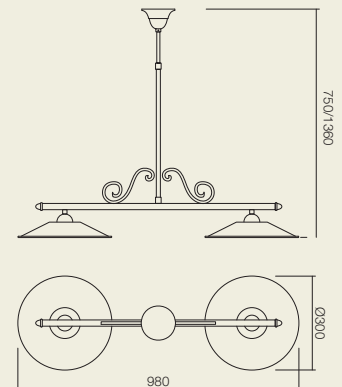

CE IP20

STRUCTURE ONLY	STRUCTURE + LAMP SHADE
● Art. <b>02-803</b>	<b>02-803+M43AB</b>
● Art. <b>02-903</b>	<b>02-903+M43BR</b>

HES, E27, 1 x max. 42W  
ES, E27, 1 x max. 23W

STRUCTURE ONLY	STRUCTURE + LAMP SHADE
● Art. <b>02-804</b>	<b>02-804+M43AB</b>
● Art. <b>02-904</b>	<b>02-904+M43BR</b>

HES, E27, 2 x max. 42W  
ES, E27, 2 x max. 23W

STRUCTURE ONLY	STRUCTURE + LAMP SHADE
● Art. <b>02-805</b>	<b>02-805+M30AB</b>
● Art. <b>02-905</b>	<b>02-905+M30BR</b>

HES, E27, 2 x max. 42W  
ES, E27, 2 x max. 23W