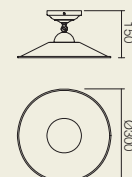

Plafonieră/Ceiling/Soffitto
Потолок/Мennyezeti lámpa/Плафониер

CE IP20

STRUCTURE ONLY	STRUCTURE + LAMP SHADE
● Art. 02-802	02-802+M30AB
● Art. 02-902	02-902+M30BR

HES, E27, 1 x max. 42W
ES, E27, 1 x max. 20W