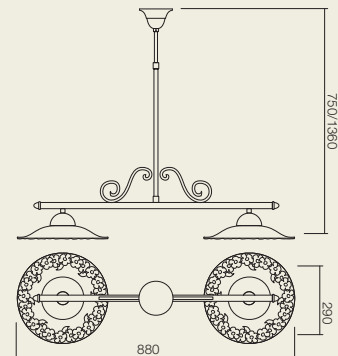

HES, E27, 1 x max. 42W  
ES, E27, 1 x max. 20W

Abajur/Lampshade/Paralume  
Абажур/Лáмпраернуб/Абажур

Art. **CF40**

Art. **CF29**

Art. **CF21**

Suspensii/Suspensions/Sospensioni  
Подвеска/Felfüggesztés/Окачване

CE IP20

STRUCTURE ONLY	STRUCTURE + LAMP SHADE
● Art. <b>02-803</b>	<b>02-803+CF40</b>
● Art. <b>02-903</b>	<b>02-903+CF40</b>

HES, E27, 1 x max. 42W  
ES, E27, 1 x max. 23W

STRUCTURE ONLY	STRUCTURE + LAMP SHADE
● Art. <b>02-804</b>	<b>02-804+CF40</b>
● Art. <b>02-904</b>	<b>02-904+CF40</b>

HES, E27, 2 x max. 42W  
ES, E27, 2 x max. 23W

STRUCTURE ONLY	STRUCTURE + LAMP SHADE
● Art. <b>02-805</b>	<b>02-805+CF29</b>
● Art. <b>02-905</b>	<b>02-905+CF29</b>

HES, E27, 2 x max. 42W  
ES, E27, 2 x max. 23W