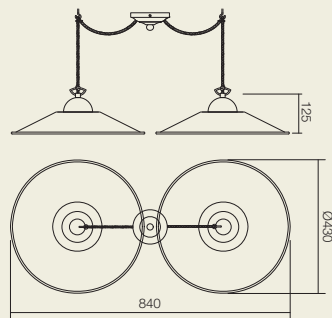

STRUCTURE ONLY	STRUCTURE + LAMP SHADE
● Art. 02-804	02-804+M43AB
● Art. 02-904	02-904+M43BR

HES, E27, 2 x max. 42W
ES, E27, 2 x max. 23W