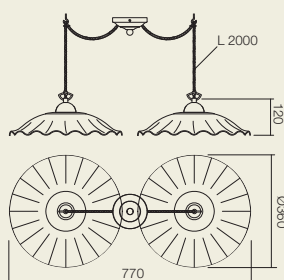

STRUCTURE ONLY	STRUCTURE + LAMP SHADE
● Art. 02-804	02-804+CC40
● Art. 02-904	02-904+CC40

HES, E27, 2 x max. 42W
ES, E27, 2 x max. 23W