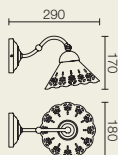

STRUCTURE ONLY	STRUCTURE + LAMP SHADE
● Art. 02-801	02-801+CT18
● Art. 02-901	02-901+CT18

HES, E27, 1 x max. 42W
ES, E27, 1 x max. 20W