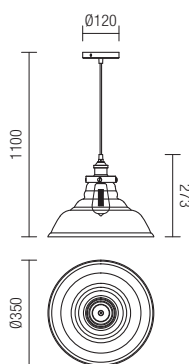

01-1003

E27, 1 x max. 42W