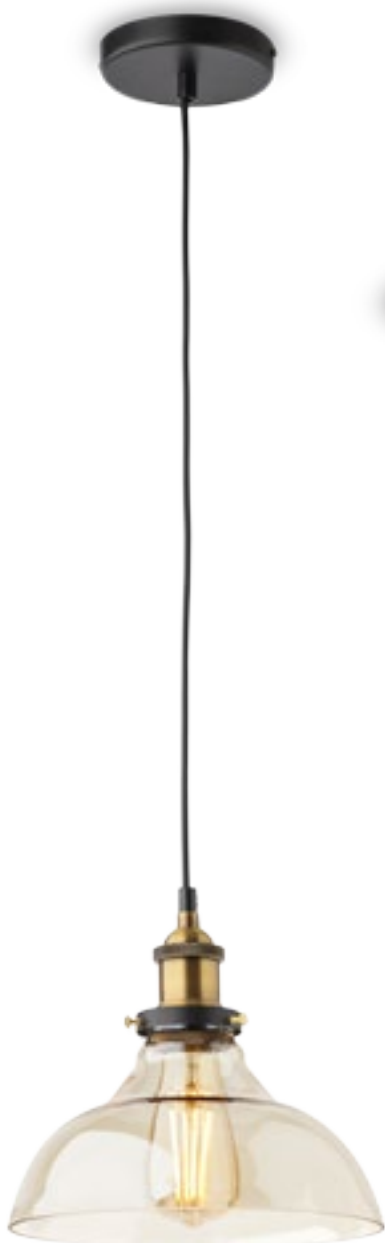

Serie de corpuri de iluminat pentru interior, structură din metal vopsit în câmp electrostatic negru cu elemente metalice finisaj bronz antic, dispersor din sticlă suflată ambra.

Series of interior light fittings, metal structure, electrostatic painted in black color and with antique brass metal elements, amber blown glass diffuser.

Serie di apparecchi per interni, struttura in metallo verniciato a polveri nero con particolari in metallo finitura bronzo anticato, diffusore in vetro soffiato ambra.

Серия подвесок для внутреннего освещения, металлическая конструкция, окрашенная в электростатическом поле чёрного цвета с металлическими элементами с отделочным слоем античного бронза, диффузор из выдувного стекла янтарного цвета.

Beltéri világítótest sor, elektrosztatikus térben feketére festett, antik bronz kikészítésű fémelemekkel ellátott fémszerkezettel, borostyánszínű, fúvottüveg diszperzórral.

Серия интерьерни осветителни тела, структура от метал, боядисан в черно електростатично поле с метални елементи, покритие античен бронз, разсейвател от духано кехлибарено стъкло.

01-1002

01-1003

01-1004

01-1026

VINTAGE

INFO/DIMENSIONS

01-1026

E27, 1 x max. 42W