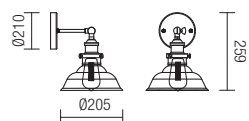

01-1002

01-1003

01-1004

01-1026

VINTAGE

INFO/DIMENSIONS

01-1026

E27, 1 x max. 42W