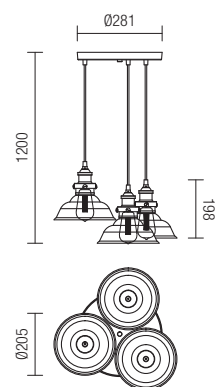

Beltéri világítótest sor, elektrosztatikus térben feketére festett, antik bronz kikészítésű fémelemekkel ellátott fémszerkezettel, borostyánszínű, fúvottüveg diszperzórral.

Серия интерьерни осветителни тела, структура от метал, боядисан в черно електростатично поле с метални елементи, покритие античен бронз, разсейвател от духано кехлибарено стъкло.

01-1002

01-1003

01-1004

01-1026

VINTAGE

INFO/DIMENSIONS

01-1026

E27, 1 x max. 42W

01-1002

E27, 1 x max. 42W

01-1003

E27, 1 x max. 42W

01-1004

E27, 3 x max. 42W