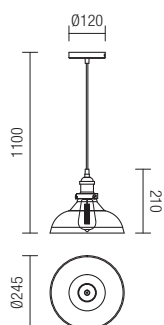

Beltéri világítótest sor, elektrosztatikus térben feketére festett, antik bronz kikészítésű fémelemekkel ellátott fémszerkezettel, borostyánszínű, fúvottüveg diszperzórral.

Серия интерьерни осветителни тела, структура от метал, боядисан в черно електростатично поле с метални елементи, покритие античен бронз, разсейвател от духано кехлибарено стъкло.

01-1002

01-1003

01-1004

01-1026

VINTAGE

INFO/DIMENSIONS

01-1026

E27, 1 x max. 42W