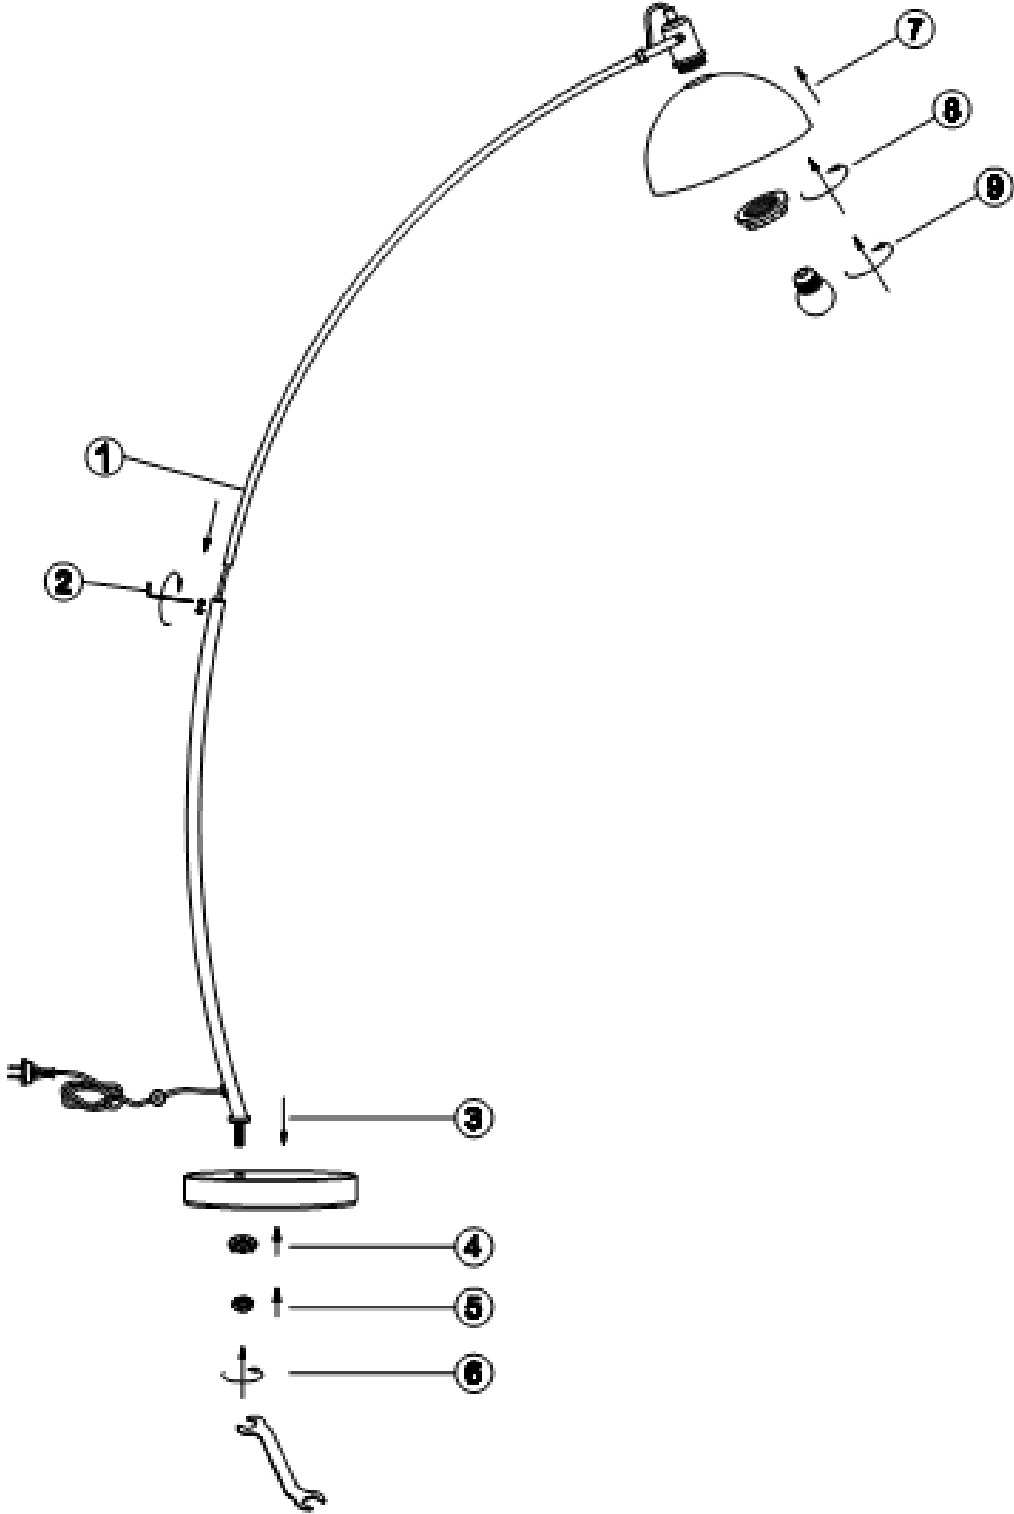

**R460410XX**

Art.-Nr.:R460410XX

230V~50Hz  
1 x E27 max.60W