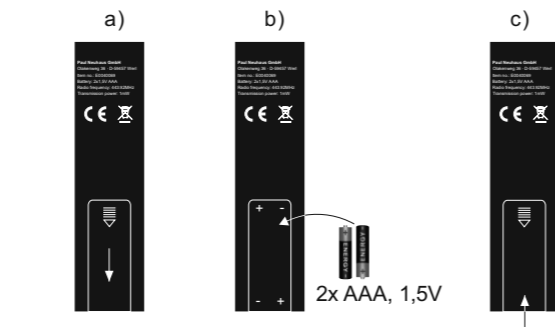

Anlernen der Fernbedienung an die Leuchte

!!! Eine Fernbedienung kann unbegrenzt viele Leuchten steuern.
Eine Leuchte kann von einer Fernbedienung angesteuert werden !!!

Assigning the remote control to the light

Switch the light on via the wall switch. Press the ON button on remote control within 5 seconds. The light is now assigned and can be operated by the remote control.

!!! A remote control can control an unlimited number of lights.
A light can be operated by one remote control !!!

Beschreibung / Description	Betriebsgröße / Operation data
Batterie / Battery	2x AAA, 1,5V
Sendefrequenz / Transmission frequency	433,92 MHz
Sendeleistung / Transmitting power	1,0 mW
Leerlaufstrom / No-load current	0,001 mA
Betriebsstrom / Operating current	max. 15 mA
Reichweite der Fernbedienung / Range of the remote control	6-8 m