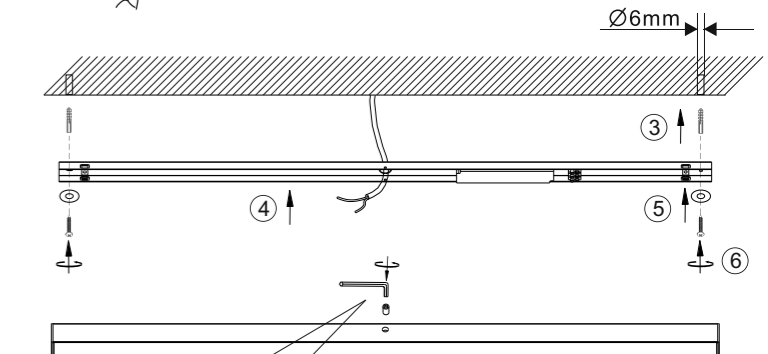

IT Questo prodotto contiene una sorgente luminosa della classe di efficienza energetica <E>.

LT Šis produktas yra su šviesos šaltiniu, kurio energinio efektyvumo klasė yra <E>.

LV Šis izstrādājums satur gaismas avotu, kas atbilst energoefektivitātes klasei <E>.

NL Dit product bevat een lichtbron van energie-efficiëntieklasse <E>.

NO Dette produktet inneholder en lyskilde i energieeffektivitetsklasse <E>.

PL Produkt ten zawiera źródło światła o klasie efektywności energetycznej <E>.

PT Este produto contém uma fonte de luz da classe de eficiência energética <E>.

RO Acest produs conține o sursă de lumină din clasa de eficiență energetică <E>.

RU Данное изделие содержит источник света класса энергоэффективности <E>.

SK Tento výrobek obsahuje zdroj svetla triedy energetickej efektivity <E>.

SL Ta izdelek vsebuje svetlobni vir razreda energijske učinkovitosti <E>.

SR Ovaj proizvod sadrži izvor svetlosti energetske klase <E>.

SV Denna produkt innehåller en ljuskälla i energieffektivitetsklass <E>.

TR Bu ürün, enerji verimliliği sınıfına sahip bir ışık kaynağı içerir <E>.

LED 14,5 W

1.740 lm

18 W

1.100 lm

t 30.000 h

T_k 2.700 - 5.000 K

15.000 x

< 0,5 s

433,92 MHz
1,0 mW

835789

230V / 50Hz~

LED 1x LED-Board 24V DC/14,5W

1x 2x 2x 2x 1x