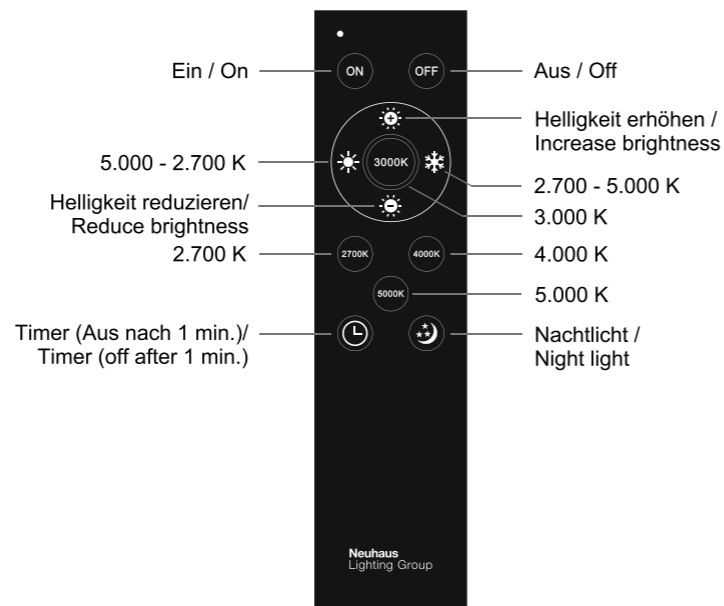

15.000 x

< 0,5 s

433,92 MHz
1,0 mW

835789

230V / 50Hz~

LED 1x LED-Board 24V DC/14,5W

1x  2x  2x  2x  1x 

Anlernen der Fernbedienung an die Leuchte

!!! Eine Fernbedienung kann unbegrenzt viele Leuchten steuern.
Eine Leuchte kann von einer Fernbedienung angesteuert werden !!!

Assigning the remote control to the light

Switch the light on via the wall switch. Press the ON button on remote control within 5 seconds. The light is now assigned and can be operated by the remote control.