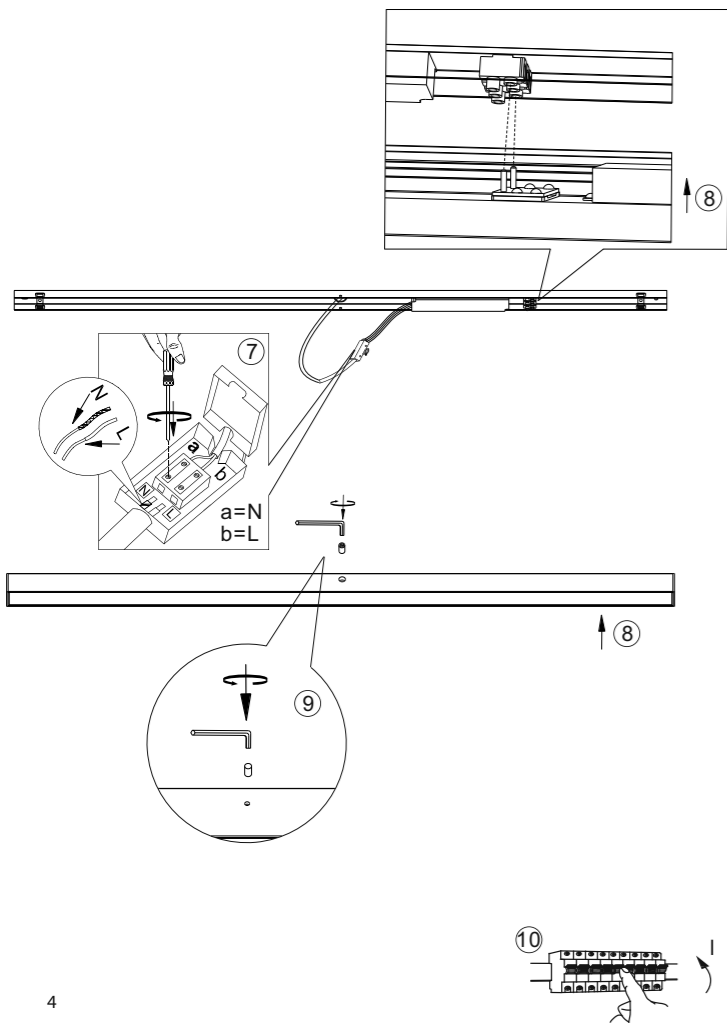

Anlernen der Fernbedienung an die Leuchte

!!! Eine Fernbedienung kann unbegrenzt viele Leuchten steuern.
Eine Leuchte kann von einer Fernbedienung angesteuert werden !!!

Assigning the remote control to the light

Switch the light on via the wall switch. Press the ON button on remote control within 5 seconds. The light is now assigned and can be operated by the remote control.

!!! A remote control can control an unlimited number of lights.
A light can be operated by one remote control !!!

Beschreibung / Description	Betriebsgröße / Operation data
Batterie / Battery	2x AAA, 1,5V
Sendefrequenz / Transmission frequency	433,92 MHz
Sendeleistung / Transmitting power	1,0 mW
Leerlaufstrom / No-load current	0,001 mA
Betriebsstrom / Operating current	max. 15 mA
Reichweite der Fernbedienung / Range of the remote control	6-8 m