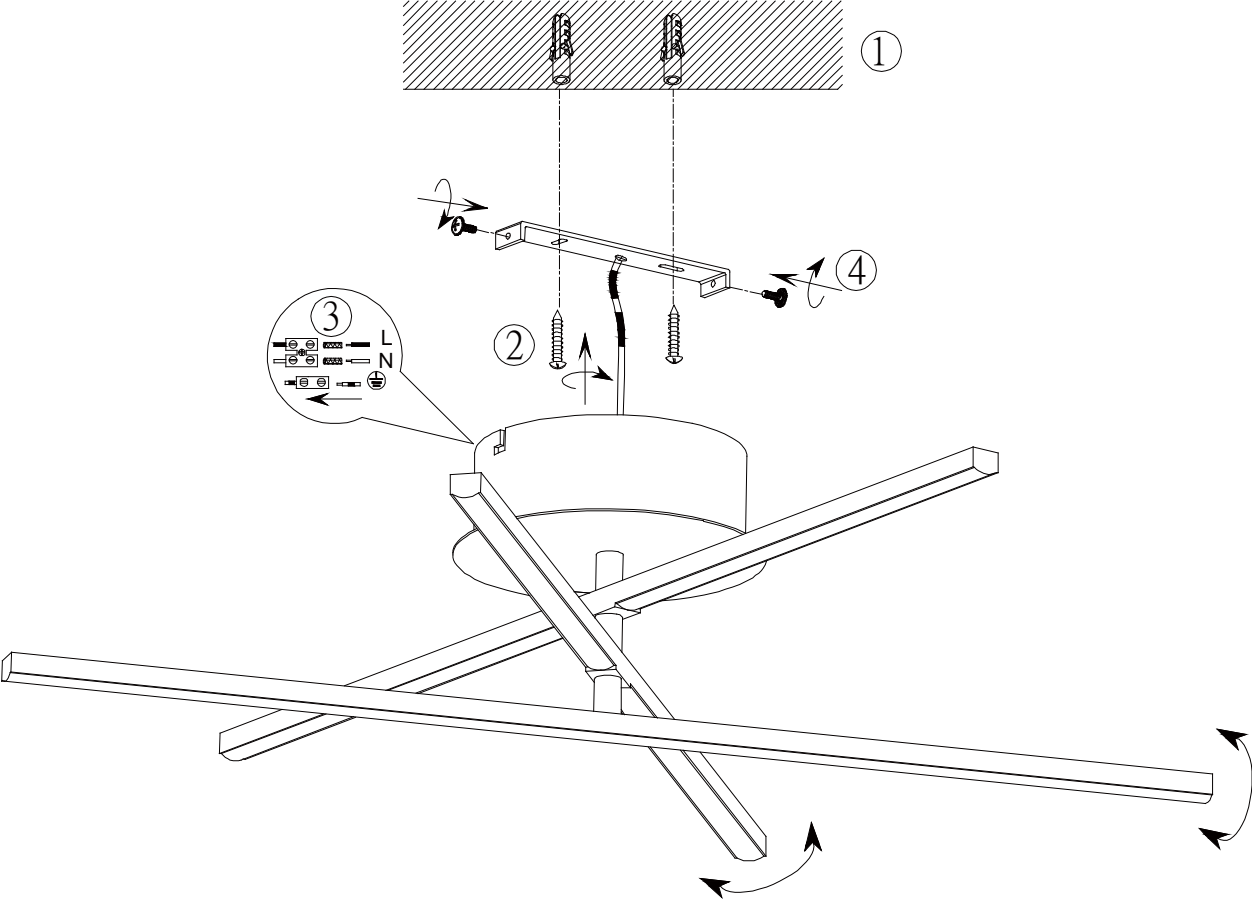

Art.-Nr.:671810305

230V~50Hz
3 x LED / 6W