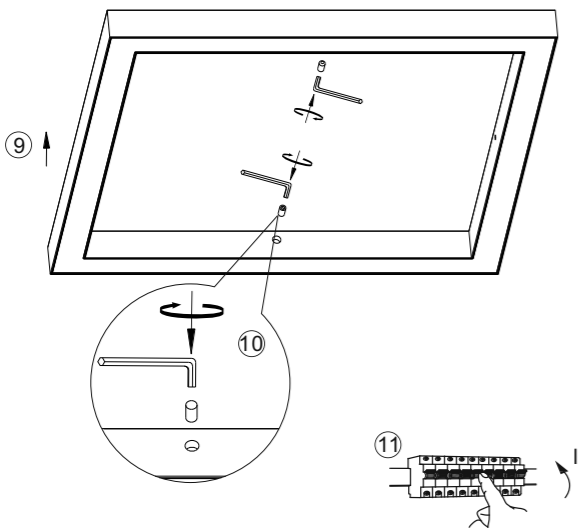

LED 29 W
3.480 lm
36 W
2.800 lm
t 30.000 h
Tk 2.700-5.000 K
15.000 x
< 0,5 s

835791

230V / 50Hz~

LED 1x LED-Board 24V DC/29W

1x 4x 4x 4x
2x AAA, 1,5V 1x

Anlernen der Fernbedienung an die Leuchte

Schalten Sie die Leuchte über den Wandschalter ein. Drücken Sie innerhalb von 5 Sekunden die ON-Taste auf der Fernbedienung. Die Leuchte ist nun angelernt und kann über die Fernbedienung gesteuert werden.

!!! Eine Fernbedienung kann unbegrenzt viele Leuchten steuern. Eine Leuchte kann von einer Fernbedienung angesteuert werden !!!

Assigning the remote control to the light

Switch the light on via the wall switch. Press the ON button on remote control within 5 seconds. The light is now assigned and can be operated by the remote control.