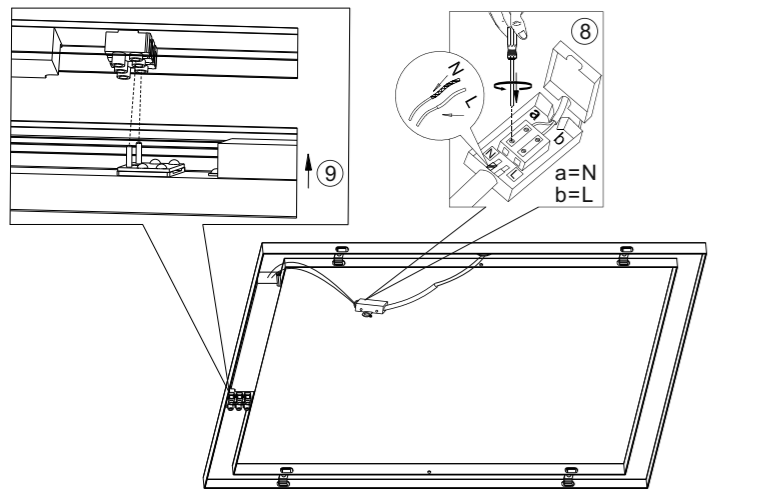

LED 29 W
3.480 lm
36 W
2.800 lm
t 30.000 h
Tk 2.700-5.000 K
15.000 x
< 0,5 s

835791

230V / 50Hz~

LED 1x LED-Board 24V DC/29W

1x 4x 4x 4x
2x AAA, 1,5V 1x

Anlernen der Fernbedienung an die Leuchte

Schalten Sie die Leuchte über den Wandschalter ein. Drücken Sie innerhalb von 5 Sekunden die ON-Taste auf der Fernbedienung. Die Leuchte ist nun angelernt und kann über die Fernbedienung gesteuert werden.

!!! Eine Fernbedienung kann unbegrenzt viele Leuchten steuern. Eine Leuchte kann von einer Fernbedienung angesteuert werden !!!

Assigning the remote control to the light

Switch the light on via the wall switch. Press the ON button on remote control within 5 seconds. The light is now assigned and can be operated by the remote control.