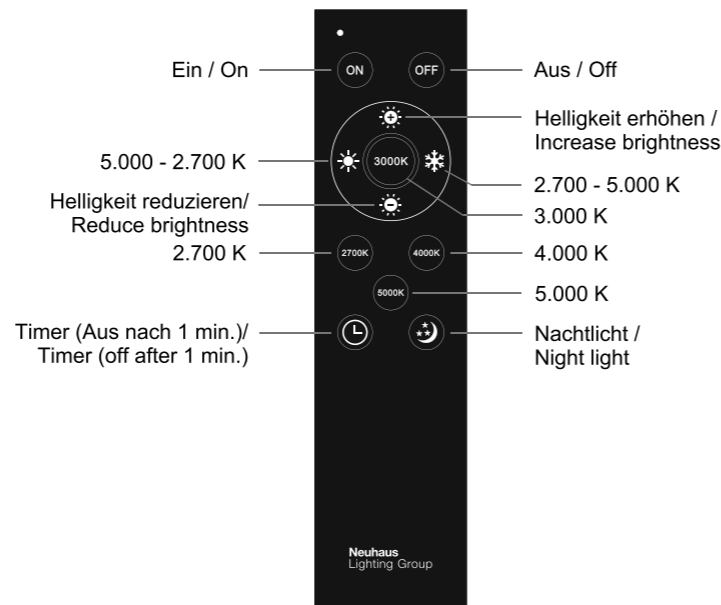

LED 29 W
3.480 lm
36 W
2.800 lm
t 30.000 h
Tk 2.700-5.000 K
15.000 x
< 0,5 s

835791

230V / 50Hz~

LED 1x LED-Board 24V DC/29W

1x 4x 4x 4x
2x AAA, 1,5V 1x

Anlernen der Fernbedienung an die Leuchte

Schalten Sie die Leuchte über den Wandschalter ein. Drücken Sie innerhalb von 5 Sekunden die ON-Taste auf der Fernbedienung. Die Leuchte ist nun angelernt und kann über die Fernbedienung gesteuert werden.

!!! Eine Fernbedienung kann unbegrenzt viele Leuchten steuern. Eine Leuchte kann von einer Fernbedienung angesteuert werden !!!

Assigning the remote control to the light

Switch the light on via the wall switch. Press the ON button on remote control within 5 seconds. The light is now assigned and can be operated by the remote control.