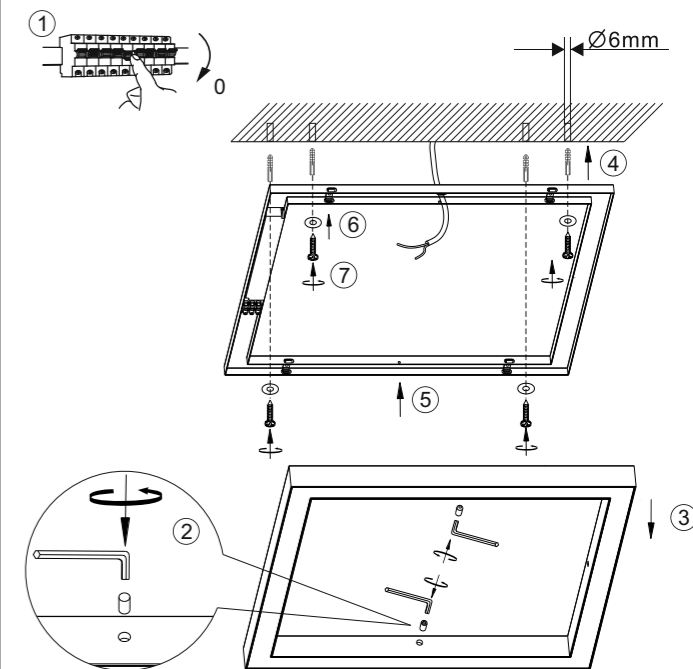

LED 29 W
3.480 lm
36 W
2.800 lm
t 30.000 h
Tk 2.700-5.000 K
15.000 x
< 0,5 s

835791

230V / 50Hz~

LED 1x LED-Board 24V DC/29W

1x 4x 4x 4x
2x AAA, 1,5V 1x

Anlernen der Fernbedienung an die Leuchte

Schalten Sie die Leuchte über den Wandschalter ein. Drücken Sie innerhalb von 5 Sekunden die ON-Taste auf der Fernbedienung. Die Leuchte ist nun angelernt und kann über die Fernbedienung gesteuert werden.