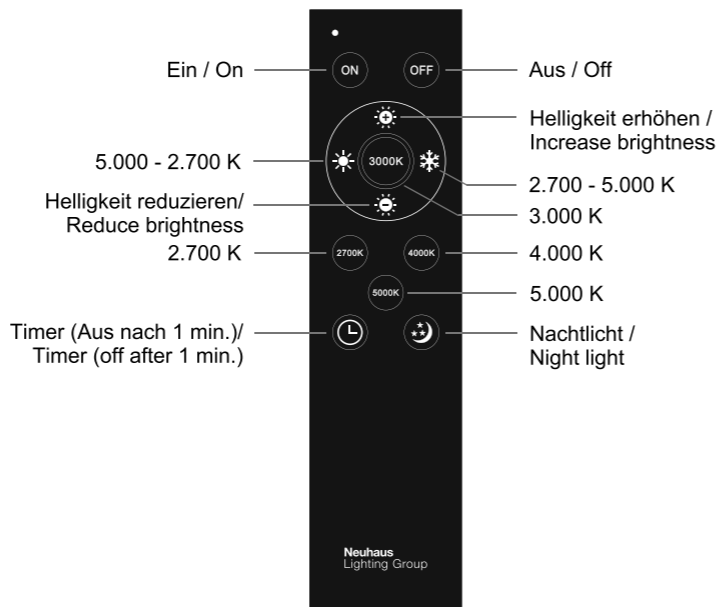

LED 34 W
4.080 lm
42 W
3.100 lm
t 30.000 h
Tk 2.700-5.000 K
15.000 x
< 0,5 s

835793

230V / 50Hz~

LED 1x LED-Board 24V DC/34W

4

5

6