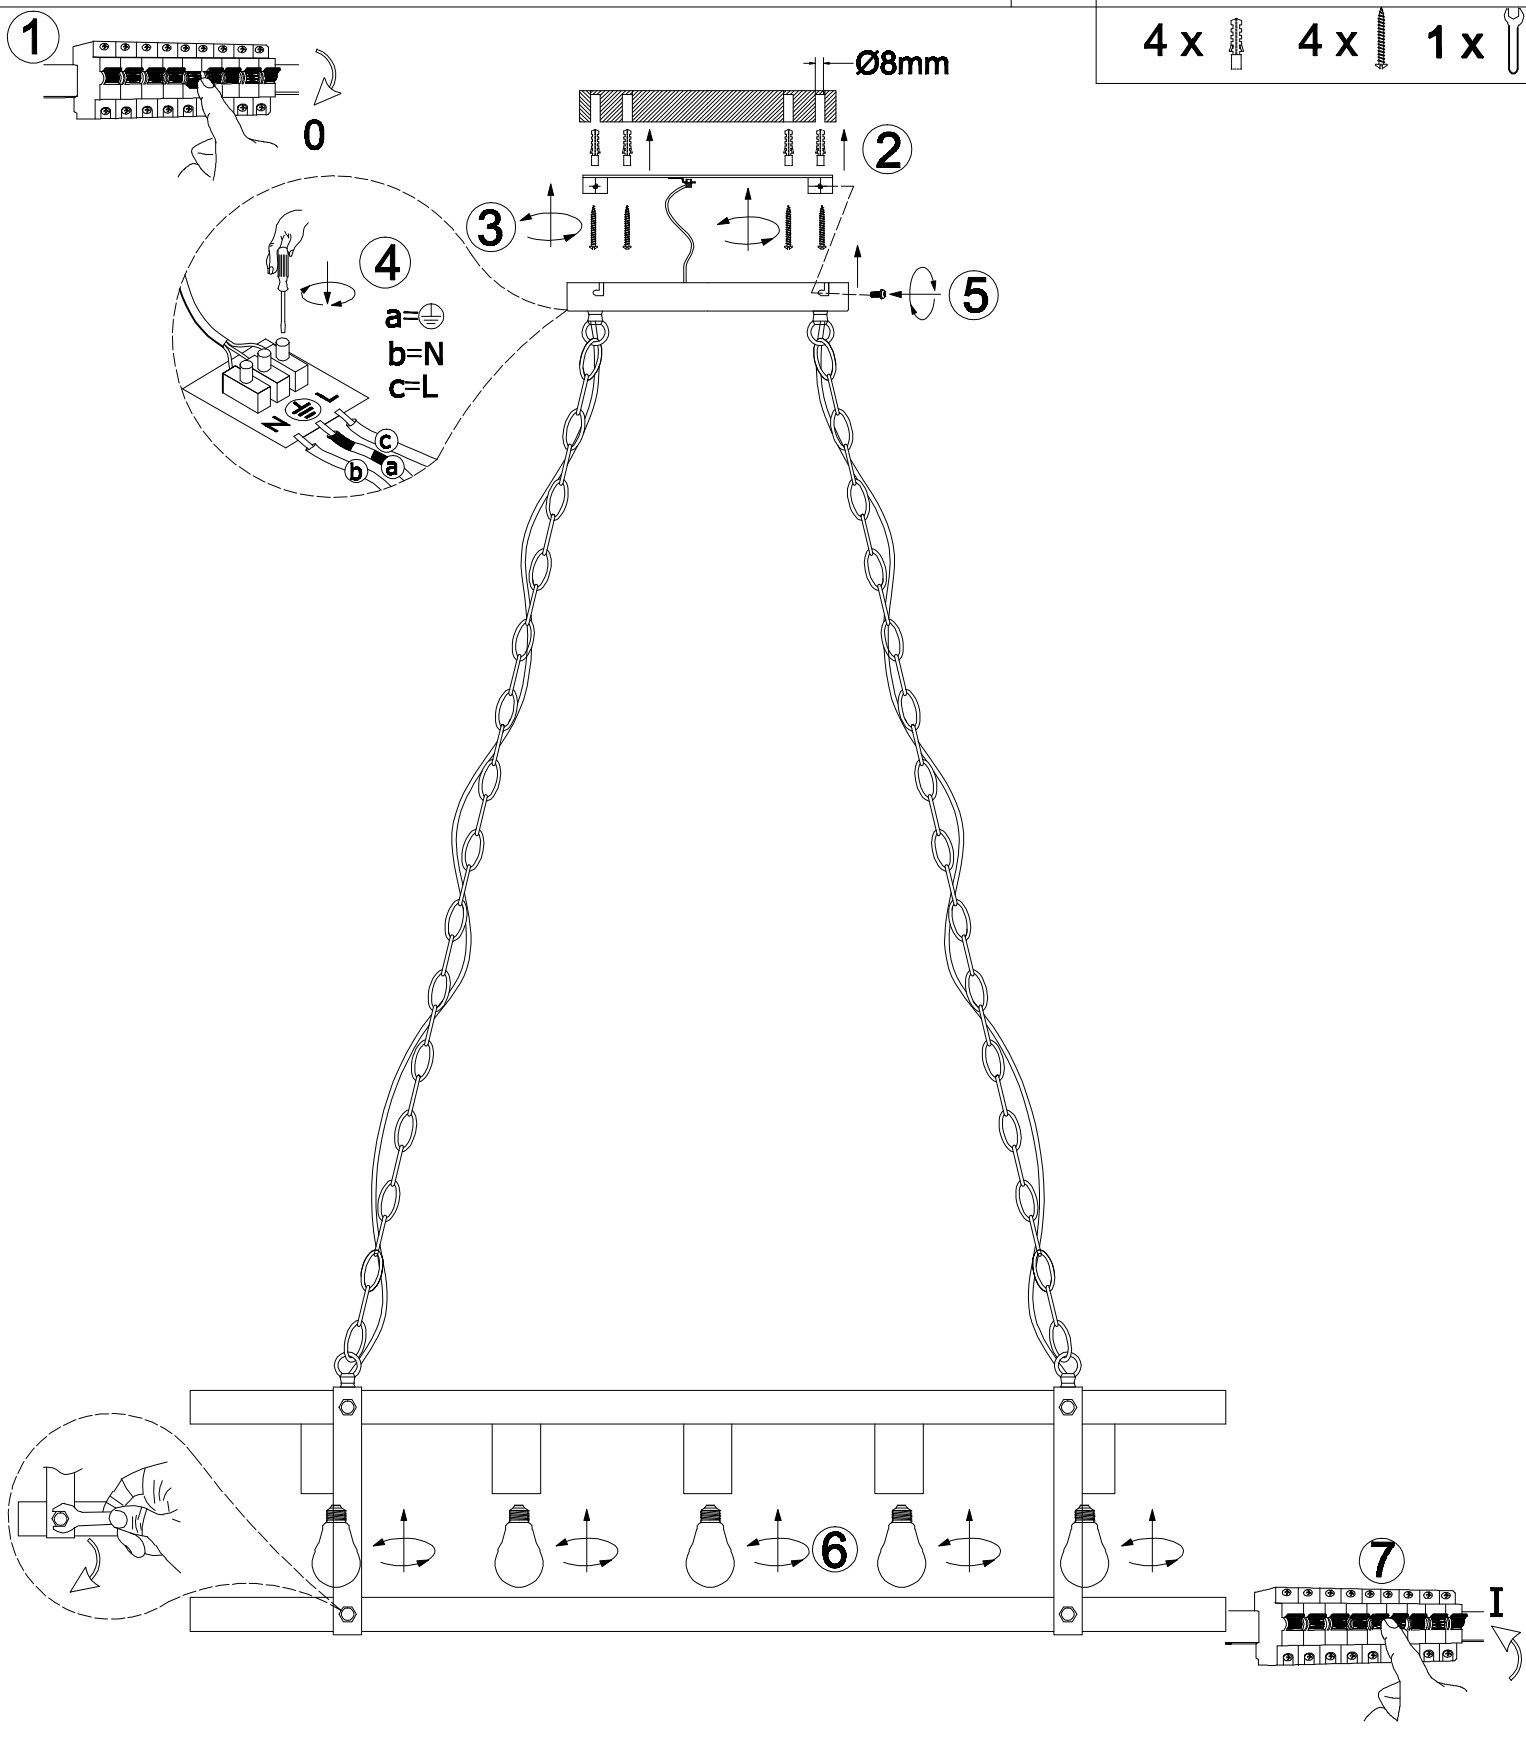

# 997335

230V/50Hz~

5x E27 max. 40W

4 x 4 x 1 x