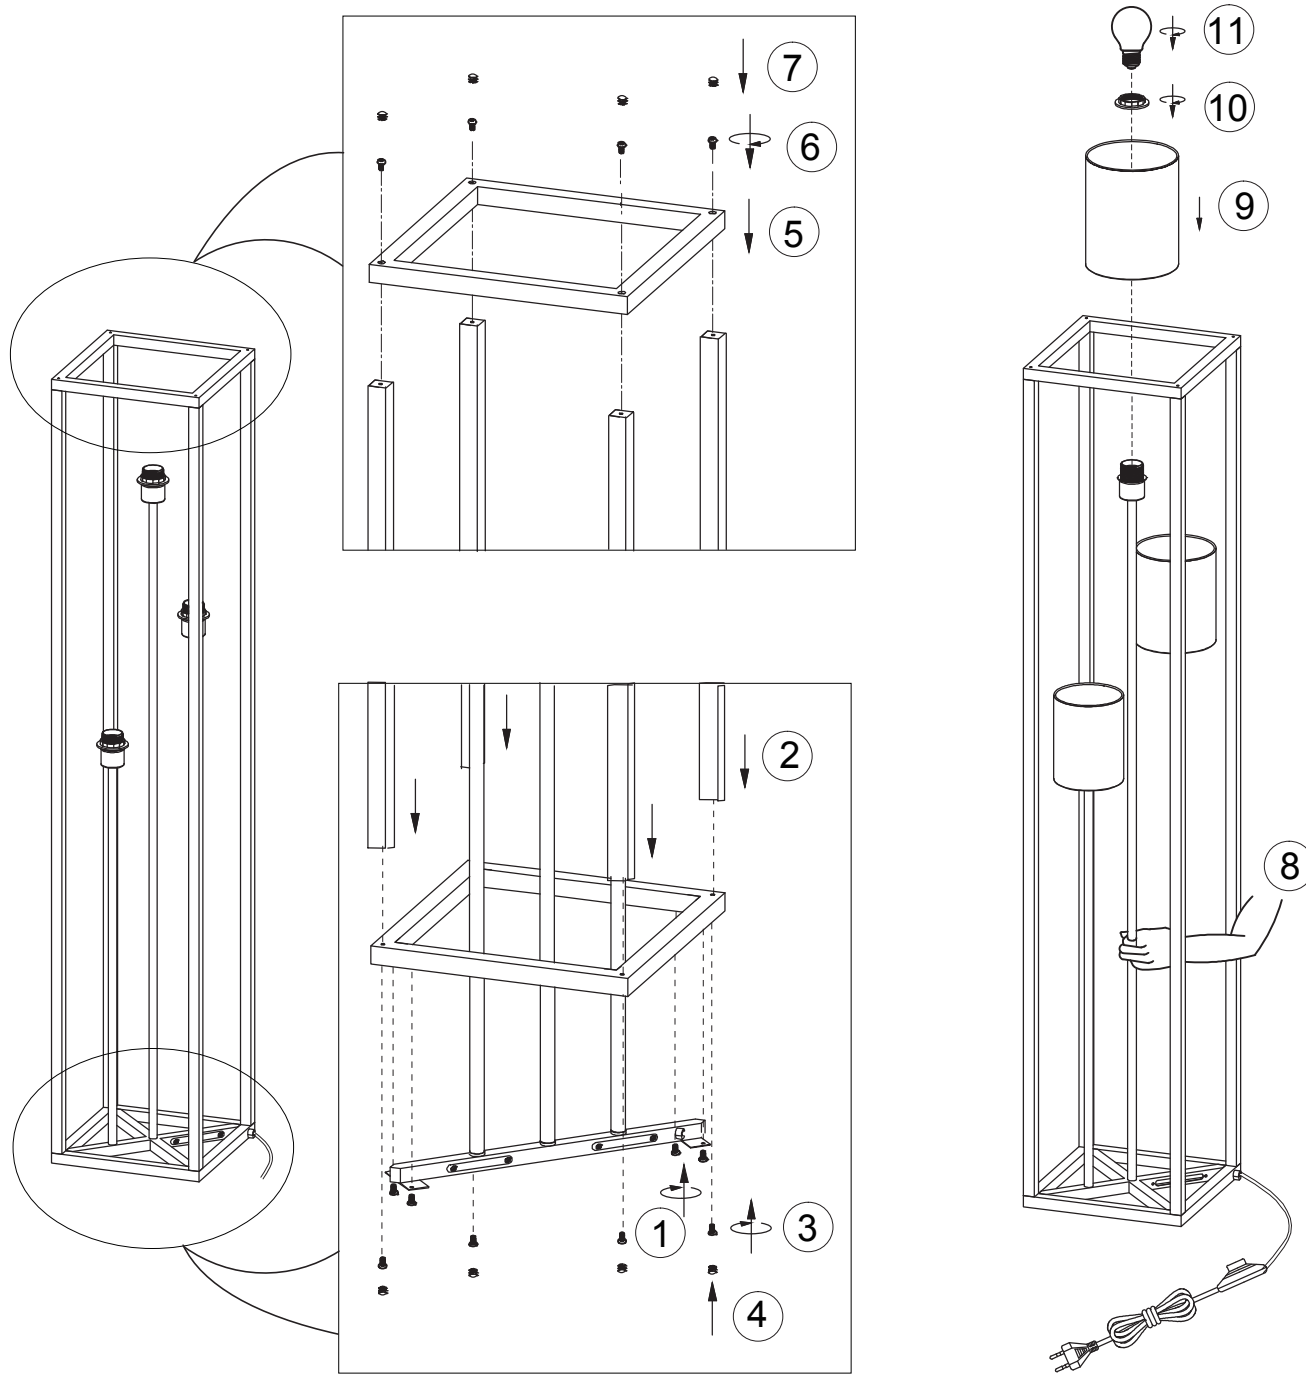

(SR) UPOZORENJE!

Prije početka montaže, pažljivo pročitajte sigurnosne upute!

(UK) ПОПЕРЕДЖЕННЯ!

Перед розбиранням, будь ласка, уважно прочитайте інструкції з техніки безпеки!

230V~50Hz 3 x E27 max.25W

trio-lighting.com/
403100317