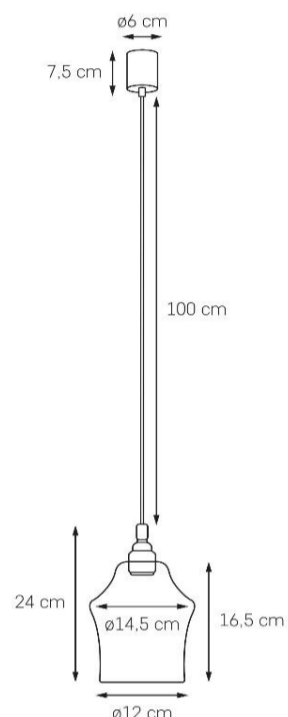

## Karta produktu

<b>NAZWA PRODUKTU</b>	<b>LONGIS II GOLD</b>
<b>NR PRODUKTU</b>	10872105
<b>EAN</b>	5902047304675

### PARAMETRY PRODUKTU

<b>PRODUCENT</b>	<b>KASPA</b>
<b>KRAJ POCHODZENIA I MIEJSCE PRODUKCJI</b>	<b>POLSKA</b>
<b>MATERIAŁ WYKONANIA</b>	<b>METAL/SZKŁO</b>
<b>KOLOR</b>	<b>CZARNY/ZŁOTY/TRANSPARENT</b>
<b>ŹRÓDŁO ŚWIATŁA W KOMPLECIE</b>	<b>NIE</b>
<b>TYP GWINTU</b>	<b>E27</b>
<b>MOC</b>	<b>max 25W LED</b>
<b>NAPIĘCIE WEJŚCIOWE</b>	<b>~ 230V</b>
<b>KLASA SZCZELNOŚCI</b>	<b>IP20</b>
<b>MOŻLIWOŚĆ REGULACJI DŁUGOŚCI</b>	<b>TAK</b>
<b>GWARANCJA</b>	<b>24 m-ce</b>
<b>CERTYFIKAT EU</b>	<b>TAK</b>