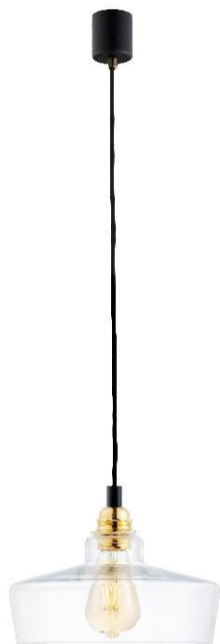

Karta produktu

NAZWA PRODUKTU	LONGIS III GOLD
NR PRODUKTU	10873105
EAN	5902047304682

PARAMETRY PRODUKTU

PRODUCENT	KASPA
KRAJ POCHODZENIA I MIEJSCE PRODUKCJI	POLSKA
MATERIAŁ WYKONANIA	METAL/SZKŁO
KOLOR	CZARNY/ZŁOTY/TRANSPARENT
ŹRÓDŁO ŚWIATŁA W KOMPLECIE	NIE
TYP GWINTU	E27
MOC	max 25W LED
NAPIĘCIE WEJŚCIOWE	~ 230V
KLASA SZCZELNOŚCI	IP20
MOŻLIWOŚĆ REGULACJI DŁUGOŚCI	TAK
GWARANCJA	24 m-ce
CERTYFIKAT EU	TAK

INFORMACJE DODATKOWE

SZKLANY KLOSZ
PRZEWÓD W OPLOCIE TEKSTYLNYM
DOSTĘPNOŚĆ ZAPASOWYCH KLOSZY