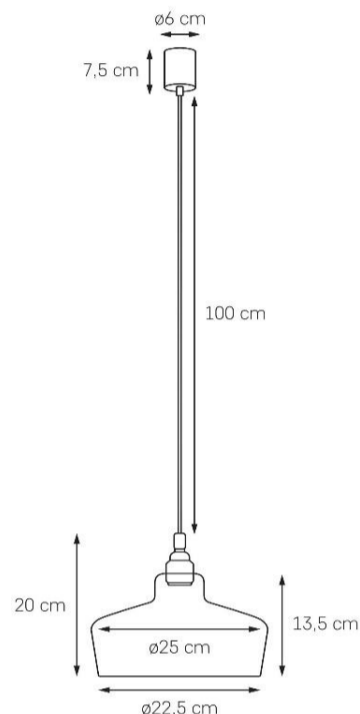

Karta produktu

NAZWA PRODUKTU	LONGIS III GOLD
NR PRODUKTU	10873105
EAN	5902047304682

PARAMETRY PRODUKTU

PRODUCENT	KASPA
KRAJ POCHODZENIA I MIEJSCE PRODUKCJI	POLSKA
MATERIAŁ WYKONANIA	METAL/SZKŁO
KOLOR	CZARNY/ZŁOTY/TRANSPARENT
ŹRÓDŁO ŚWIATŁA W KOMPLECIE	NIE
TYP GWINTU	E27
MOC	max 25W LED
NAPIĘCIE WEJŚCIOWE	~ 230V
KLASA SZCZELNOŚCI	IP20
MOŻLIWOŚĆ REGULACJI DŁUGOŚCI	TAK
GWARANCJA	24 m-ce
CERTYFIKAT EU	TAK