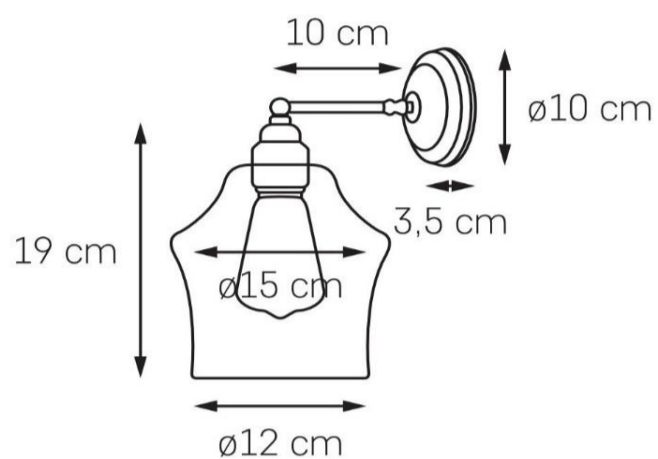

## Karta produktu

<b>NAZWA PRODUKTU</b>	<b>LONGIS II KINKIET GOLD</b>
<b>NR PRODUKTU</b>	20880105
<b>EAN</b>	5902047304750

PARAMETRY PRODUKTU	
PRODUCENT	KASPA
KRAJ POCHODZENIA I MIEJSCE PRODUKCJI	POLSKA
MATERIAŁ WYKONANIA	METAL/SZKŁO
KOLOR	CZARNY/ZŁOTY/TRANSPARENT
ŹRÓDŁO ŚWIATŁA W KOMPLECIE	NIE
TYP GWINTU	E27
MOC	max 25W LED
NAPIĘCIE WEJŚCIOWE	~ 230V
KLASA SZCZELNOŚCI	IP20
GWARANCJA	24 m-ce
CERTYFIKAT EU	TAK