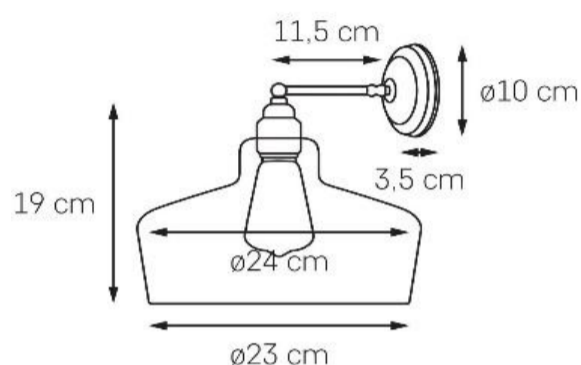

Karta produktu

NAZWA PRODUKTU	LONGIS III KINKIET GOLD
NR PRODUKTU	20881105
EAN	5902047304767

PARAMETRY PRODUKTU	
PRODUCENT	KASPA
KRAJ POCHODZENIA I MIEJSCE PRODUKCJI	POLSKA
MATERIAŁ WYKONANIA	METAL/SZKŁO
KOLOR	CZARNY/ZŁOTY/TRANSPARENT
ŹRÓDŁO ŚWIATŁA W KOMPLECIE	NIE
TYP GWINTU	E27
MOC	max 25W LED
NAPIĘCIE WEJŚCIOWE	~ 230V
KLASA SZCZELNOŚCI	IP20
GWARANCJA	24 m-ce
CERTYFIKAT EU	TAK