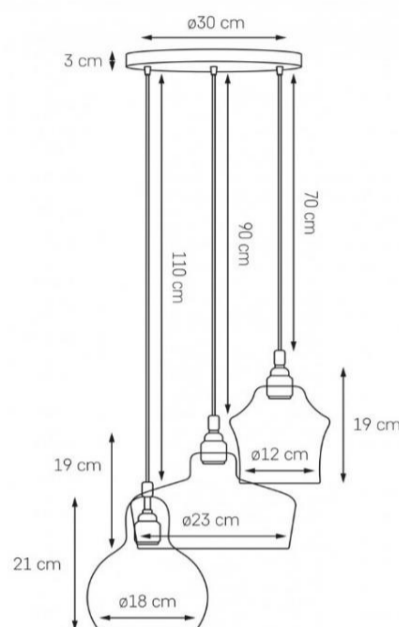

Karta produktu

NAZWA PRODUKTU	LONGIS PLAFON 3 GOLD
NR PRODUKTU	10877305
EAN	5902047304729

PARAMETRY PRODUKTU	
PRODUCENT	KASPA
KRAJ POCHODZENIA I MIEJSCE PRODUKCJI	POLSKA
MATERIAŁ WYKONANIA	METAL/SZKŁO
KOLOR	CZARNY/ZŁOTY/TRANSPARENT
ŹRÓDŁO ŚWIATŁA W KOMPLECIE	NIE
TYP GWINTU	E27
MOC	max 3 x 25W LED
NAPIĘCIE WEJŚCIOWE	~ 230V
KLASA SZCZELNOŚCI	IP20
MOŻLIWOŚĆ REGULACJI DŁUGOŚCI	TAK
GWARANCJA	24 m-ce
CERTYFIKAT EU	TAK