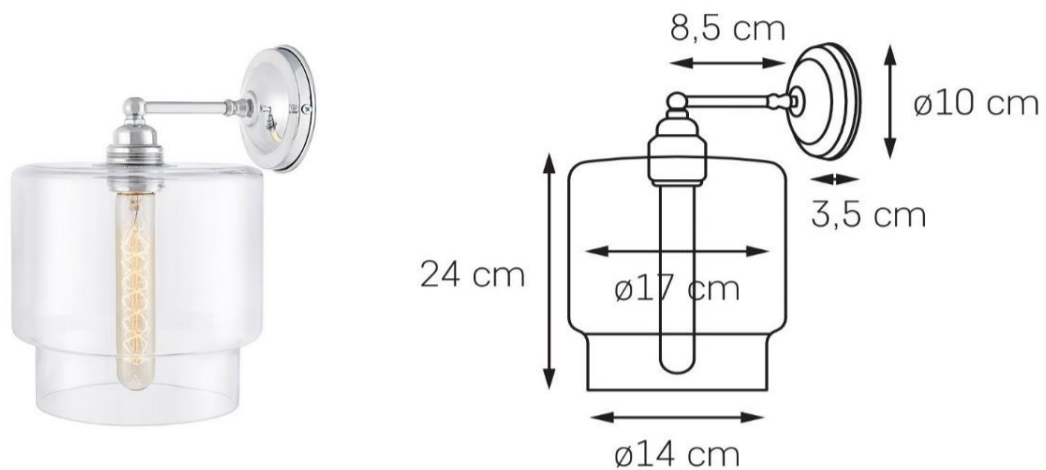

## Karta produktu

<b>NAZWA PRODUKTU</b>	<b>LONGIS IV KINKIET</b>
<b>NR PRODUKTU</b>	20464109
<b>EAN</b>	5902047302626

PARAMETRY PRODUKTU	
PRODUCENT	KASPA
KRAJ POCHODZENIA I MIEJSCE PRODUKCJI	POLSKA
MATERIAŁ WYKONANIA	METAL/SZKŁO
KOLOR	CHROM/TRANSPARENT
ŹRÓDŁO ŚWIATŁA W KOMPLECIE	NIE
TYP GWINTU	E27
MOC	max 25W LED
NAPIĘCIE WEJŚCIOWE	~ 230V
KLASA SZCZELNOŚCI	IP20
GWARANCJA	24 m-ce
CERTYFIKAT EU	TAK