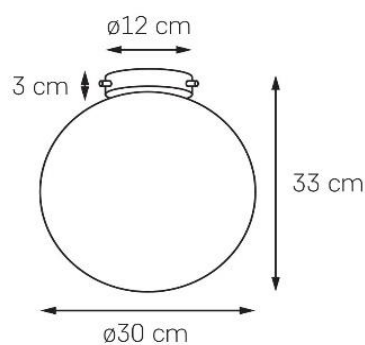

Karta produktu

| | |
|-----------------------|---------------|
| NAZWA PRODUKTU | ALUR 1 |
| NR PRODUKTU | 10724103 |
| EAN | 5902047303746 |

| PARAMETRY PRODUKTU | |
|--------------------------------------|--------------|
| PRODUCENT | KASPA |
| KRAJ POCHODZENIA I MIEJSCE PRODUKCJI | POLSKA |
| MATERIAŁ WYKONANIA | METAL/SZKŁO |
| KOLOR | CHROM/BIAŁY |
| ŹRÓDŁO ŚWIATŁA W KOMPLECIE | NIE |
| TYP GWINTU | E27 |
| MOC | max 25W LED |
| NAPIĘCIE WEJŚCIOWE | ~ 230V |
| KLASA SZCZELNOŚCI | IP20 |
| GWARANCJA | 24 m-ce |
| CERTYFIKAT EU | TAK |