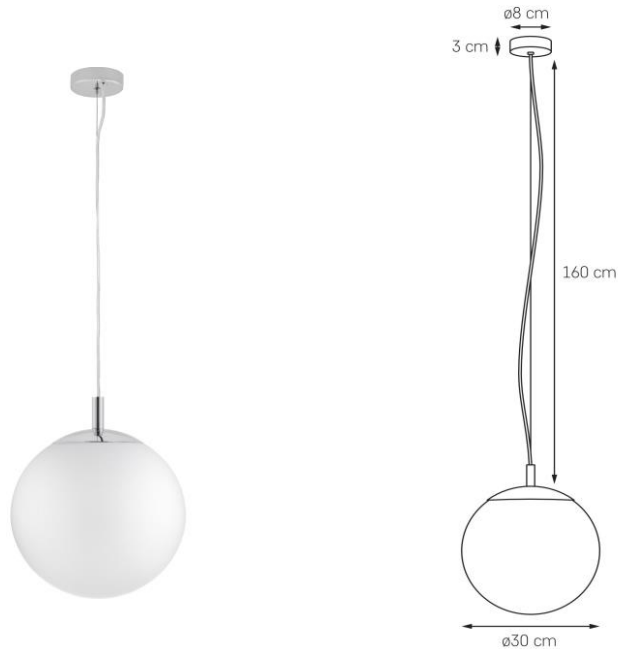

Karta produktu

NAZWA PRODUKTU		ALUR M
NR PRODUKTU	10722103	
EAN	5902047303722	

PARAMETRY PRODUKTU	
PRODUCENT	KASPA
KRAJ POCHODZENIA I MIEJSCE PRODUKCJI	POLSKA
MATERIAŁ WYKONANIA	METAL/SZKŁO
KOLOR	CHROM/BIAŁY
ŹRÓDŁO ŚWIATŁA W KOMPLECIE	NIE
TYP GWINTU	E27
MOC	max 25W LED
NAPIĘCIE WEJŚCIOWE	~ 230V
KLASA SZCZELNOŚCI	IP20
MOŻLIWOŚĆ REGULACJI DŁUGOŚCI	TAK
GWARANCJA	24 m-ce
CERTYFIKAT EU	TAK

INFORMACJE DODATKOWE
SZKLANY KLOSZ OPAL
ZAWIĘSZENIE: STAŁOWA LINKA, PRZEWÓD W OPŁOCIE TEKSTYLNYM
DOSTĘPNOŚĆ ZAPASOWYCH KLOSZY