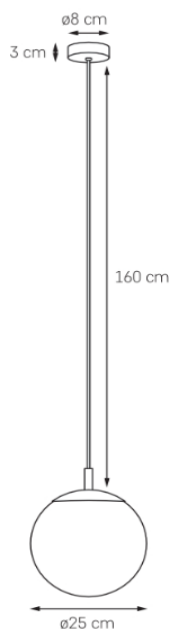

Karta produktu

NAZWA PRODUKTU	ALUR S WOOD
NR PRODUKTU	11146119
EAN	5902047307546

PARAMETRY PRODUKTU	
PRODUCENT	KASPA
KRAJ POCHODZENIA I MIEJSCE PRODUKCJI	POLSKA
MATERIAŁ WYKONANIA	METAL/SZKŁO
KOLOR	DĄB/BIAŁY
ŹRÓDŁO ŚWIATŁA W KOMPLECIE	NIE
TYP GWINTU	E27
MOC	max 25W LED
NAPIĘCIE WEJŚCIOWE	~ 230V
KLASA SZCZELNOŚCI	IP20
MOŻLIWOŚĆ REGULACJI DŁUGOŚCI	TAK
GWARANCJA	24 m-ce
CERTYFIKAT EU	TAK

INFORMACJE DODATKOWE
SZKLANY KLOSZ OPAL
ZAWIESZENIE: PRZEWÓD W OPLOCIE TEKSTYLNYM
DOSTĘPNOŚĆ ZAPASOWYCH KLOSZY