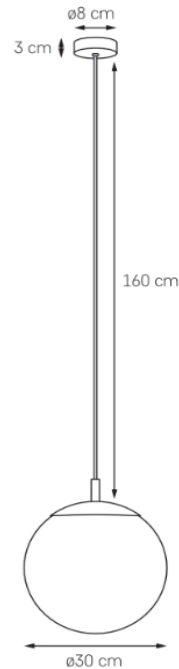

## Karta produktu

<b>NAZWA PRODUKTU</b>	<b>ALUR M WOOD</b>
<b>NR PRODUKTU</b>	11148119
<b>EAN</b>	5902047307553

PARAMETRY PRODUKTU	
PRODUCENT	KASPA
KRAJ POCHODZENIA I MIEJSCE PRODUKCJI	POLSKA
MATERIAŁ WYKONANIA	METAL/SZKŁO
KOLOR	DĄB/BIAŁY
ŹRÓDŁO ŚWIATŁA W KOMPLECIE	NIE
TYP GWINTU	E27
MOC	max 25W LED
NAPIĘCIE WEJŚCIOWE	~ 230V
KLASA SZCZELNOŚCI	IP20
MOŻLIWOŚĆ REGULACJI DŁUGOŚCI	TAK
GWARANCJA	24 m-ce
CERTYFIKAT EU	TAK

INFORMACJE DODATKOWE
SZKLANY KŁOSZ OPAL
ZAWIESZENIE: PRZEWÓD W OPLOCIE TEKSTYLNYM
DOSTĘPNOŚĆ ZAPASOWYCH KŁOSZY