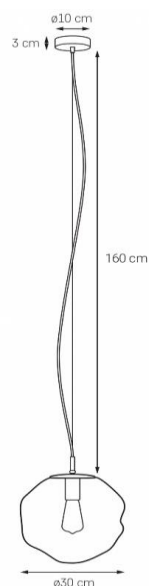

Karta produktu

NAZWA PRODUKTU	AVIA M
NR PRODUKTU	10417115
EAN	5902047302350

PARAMETRY PRODUKTU	
PRODUCENT	KASPA
KRAJ POCHODZENIA I MIEJSCE PRODUKCJI	POLSKA
MATERIAŁ WYKONANIA	METAL/SZKŁO
KOLOR	MIODOWA/CHROM
ŹRÓDŁO ŚWIATŁA W KOMPLECIE	NIE
TYP GWINTU	E27
MOC	max 1 X 25W LED
NAPIĘCIE WEJŚCIOWE	~ 230V
KLASA SZCZELNOŚCI	IP20
MOŻLIWOŚĆ REGULACJI DŁUGOŚCI	TAK
GWARANCJA	24 m-ce
CERTYFIKAT EU	TAK

INFORMACJE DODATKOWE
SZKLANY KLOSZ, RĘCZNIE FORMOWANE SZKŁO Z WGNIECENIAMI
ZAWIESZENIE: STAŁOWA LINKA, PRZEWÓD TRANSPARENTNY
DOSTĘPNOŚĆ ZAPASOWYCH KLOSZY