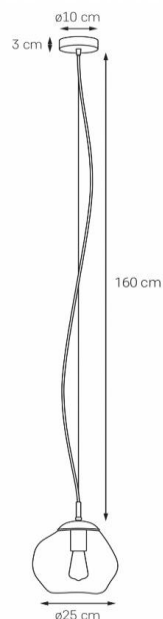

Karta produktu

NAZWA PRODUKTU	AVIA S
NR PRODUKTU	10416115
EAN	5902047302343

PARAMETRY PRODUKTU	
PRODUCENT	KASPA
KRAJ POCHODZENIA I MIEJSCE PRODUKCJI	POLSKA
MATERIAŁ WYKONANIA	METAL/SZKŁO
KOLOR	MIODOWA/CHROM
ŹRÓDŁO ŚWIATŁA W KOMPLECIE	NIE
TYP GWINTU	E27
MOC	max 1 X 25W LED
NAPIĘCIE WEJŚCIOWE	~ 230V
KLASA SZCZELNOŚCI	IP20
MOŻLIWOŚĆ REGULACJI DŁUGOŚCI	TAK
GWARANCJA	24 m-ce
CERTYFIKAT EU	TAK

INFORMACJE DODATKOWE
SZKLANY KLOSZ, RĘCZNIE FORMOWANE SZKŁO Z WGNIECENIAMI
ZAWIESZENIE: STAŁOWA LINKA, PRZEWÓD TRANSPARENTNY
DOSTĘPNOŚĆ ZAPASOWYCH KLOSZY