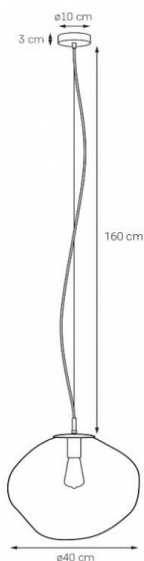

Karta produktu

NAZWA PRODUKTU	AVIA L
NR PRODUKTU	10418115
EAN	5902047302367

PARAMETRY PRODUKTU	
PRODUCENT	KASPA
KRAJ POCHODZENIA I MIEJSCE PRODUKCJI	POLSKA
MATERIAŁ WYKONANIA	METAL/SZKŁO
KOLOR	MIODOWA/CHROM
ŹRÓDŁO ŚWIATŁA W KOMPLECIE	NIE
TYP GWINTU	E27
MOC	max 1 X 25W LED
NAPIĘCIE WEJŚCIOWE	~ 230V
KLASA SZCZELNOŚCI	IP20
MOŻLIWOŚĆ REGULACJI DŁUGOŚCI	TAK
GWARANCJA	24 m-ce
CERTYFIKAT EU	TAK

INFORMACJE DODATKOWE
SZKLANY KLOSZ, RĘCZNIE FORMOWANE SZKŁO Z WGNIECENIAMI
ZAWIESZENIE: STAŁOWA LINKA, PRZEWÓD TRANSPARENTNY
DOSTĘPNOŚĆ ZAPASOWYCH KLOSZY