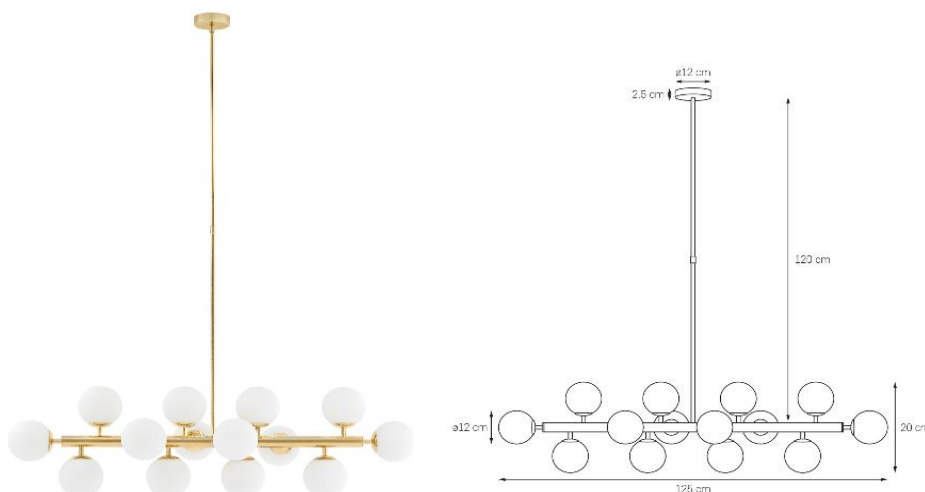

Karta produktu

NAZWA PRODUKTU	CUMULUS 1
NR PRODUKTU	10752145
EAN	5902047303951

PARAMETRY PRODUKTU	
PRODUCENT	KASPA
KRAJ POCHODZENIA I MIEJSCE PRODUKCJI	POLSKA
MATERIAŁ WYKONANIA	METAL/SZKŁO
KOLOR	ZŁOTY/BIAŁY
ŹRÓDŁO ŚWIATŁA W KOMPLECIE	NIE
TYP GWINTU	E14
MOC	max 14 x 9W LED
NAPIĘCIE WEJŚCIOWE	~ 230V
KLASA SZCZELNOŚCI	IP20
MOŻLIWOŚĆ REGULACJI DŁUGOŚCI	NIE
GWARANCJA	24 m-ce
CERTYFIKAT EU	TAK

INFORMACJE DODATKOWE
SZKLANE KLOSZE OPAL
MOŻLIWOŚĆ SKRÓCENIA MOCOWANIA LAMPY WG INDYWIDUALNEGO ZAMÓWIENIA
DOSTĘPNOŚĆ ZAPASOWYCH KLOSZY