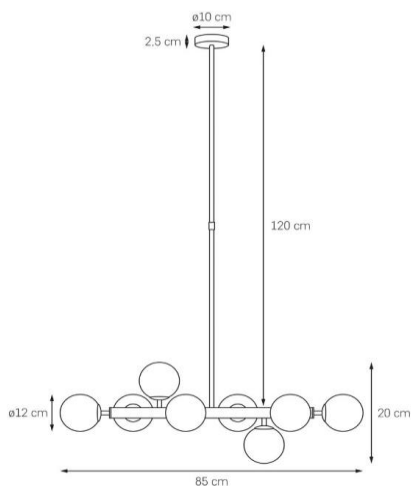

## Karta produktu

<b>NAZWA PRODUKTU</b>	<b>CUMULUS 2</b>
<b>NR PRODUKTU</b>	10754805
<b>EAN</b>	5902047303975

### PARAMETRY PRODUKTU

<b>PRODUCENT</b>	<b>KASPA</b>
KRAJ POCHODZENIA I MIEJSCE PRODUKCJI	POLSKA
MATERIAŁ WYKONANIA	METAL/SZKŁO
KOLOR	ZŁOTY/BIAŁY
ŹRÓDŁO ŚWIATŁA W KOMPLECIE	NIE
TYP GWINTU	E14
MOC	max 8 x 9W LED
NAPIĘCIE WEJŚCIOWE	~ 230V
KLASA SZCZELNOŚCI	IP20
MOŻLIWOŚĆ REGULACJI DŁUGOŚCI	NIE
GWARANCJA	24 m-ce
CERTYFIKAT EU	TAK