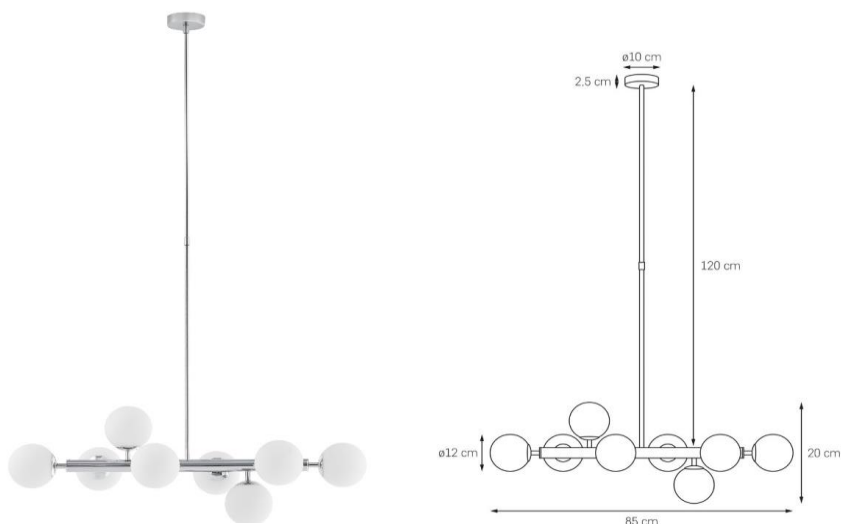

## Karta produktu

<b>NAZWA PRODUKTU</b>	<b>CUMULUS 2</b>
<b>NR PRODUKTU</b>	10753803
<b>EAN</b>	5902047303968

PARAMETRY PRODUKTU	
PRODUCENT	KASPA
KRAJ POCHODZENIA I MIEJSCE PRODUKCJI	POLSKA
MATERIAŁ WYKONANIA	METAL/SZKŁO
KOLOR	CHROM/BIAŁY
ŹRÓDŁO ŚWIATŁA W KOMPLECIE	NIE
TYP GWINTU	E14
MOC	max 8 x 9W LED
NAPIĘCIE WEJŚCIOWE	~ 230V
KLASA SZCZELNOŚCI	IP20
MOŻLIWOŚĆ REGULACJI DŁUGOŚCI	NIE
GWARANCJA	24 m-ce
CERTYFIKAT EU	TAK

INFORMACJE DODATKOWE
SZKLANE KLOSZE OPAL
MOŻLIWOŚĆ SKRÓCENIA MOCOWANIA LAMPY WG INDYWIDUALNEGO ZAMÓWIENIA
DOSTĘPNOŚĆ ZAPASOWYCH KLOSZY