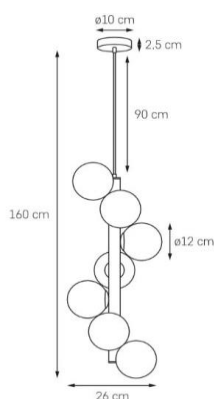

Karta produktu

NAZWA PRODUKTU	CUMULUS VERTICAL 1
NR PRODUKTU	10757705
EAN	5902047305610

PARAMETRY PRODUKTU	
PRODUCENT	KASPA
KRAJ POCHODZENIA I MIEJSCE PRODUKCJI	POLSKA
MATERIAŁ WYKONANIA	METAL/SZKŁO
KOLOR	ZŁOTY/BIAŁY
ŹRÓDŁO ŚWIATŁA W KOMPLECIE	NIE
TYP GWINTU	E14
MOC	max 7 x 9W LED
NAPIĘCIE WEJŚCIOWE	~ 230V
KLASA SZCZELNOŚCI	IP20
MOŻLIWOŚĆ REGULACJI DŁUGOŚCI	TAK
GWARANCJA	24 m-ce
CERTYFIKAT EU	TAK