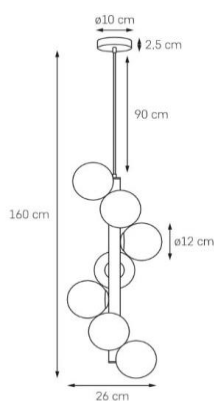

Karta produktu

NAZWA PRODUKTU	CUMULUS VERTICAL 1
NR PRODUKTU	10758703
EAN	5902047305627

PARAMETRY PRODUKTU	
PRODUCENT	KASPA
KRAJ POCHODZENIA I MIEJSCE PRODUKCJI	POLSKA
MATERIAŁ WYKONANIA	METAL/SZKŁO
KOLOR	CHROM/BIAŁY
ŹRÓDŁO ŚWIATŁA W KOMPLECIE	NIE
TYP GWINTU	E14
MOC	max 7 x 9W LED
NAPIĘCIE WEJŚCIOWE	~ 230V
KLASA SZCZELNOŚCI	IP20
MOŻLIWOŚĆ REGULACJI DŁUGOŚCI	TAK
GWARANCJA	24 m-ce
CERTYFIKAT EU	TAK