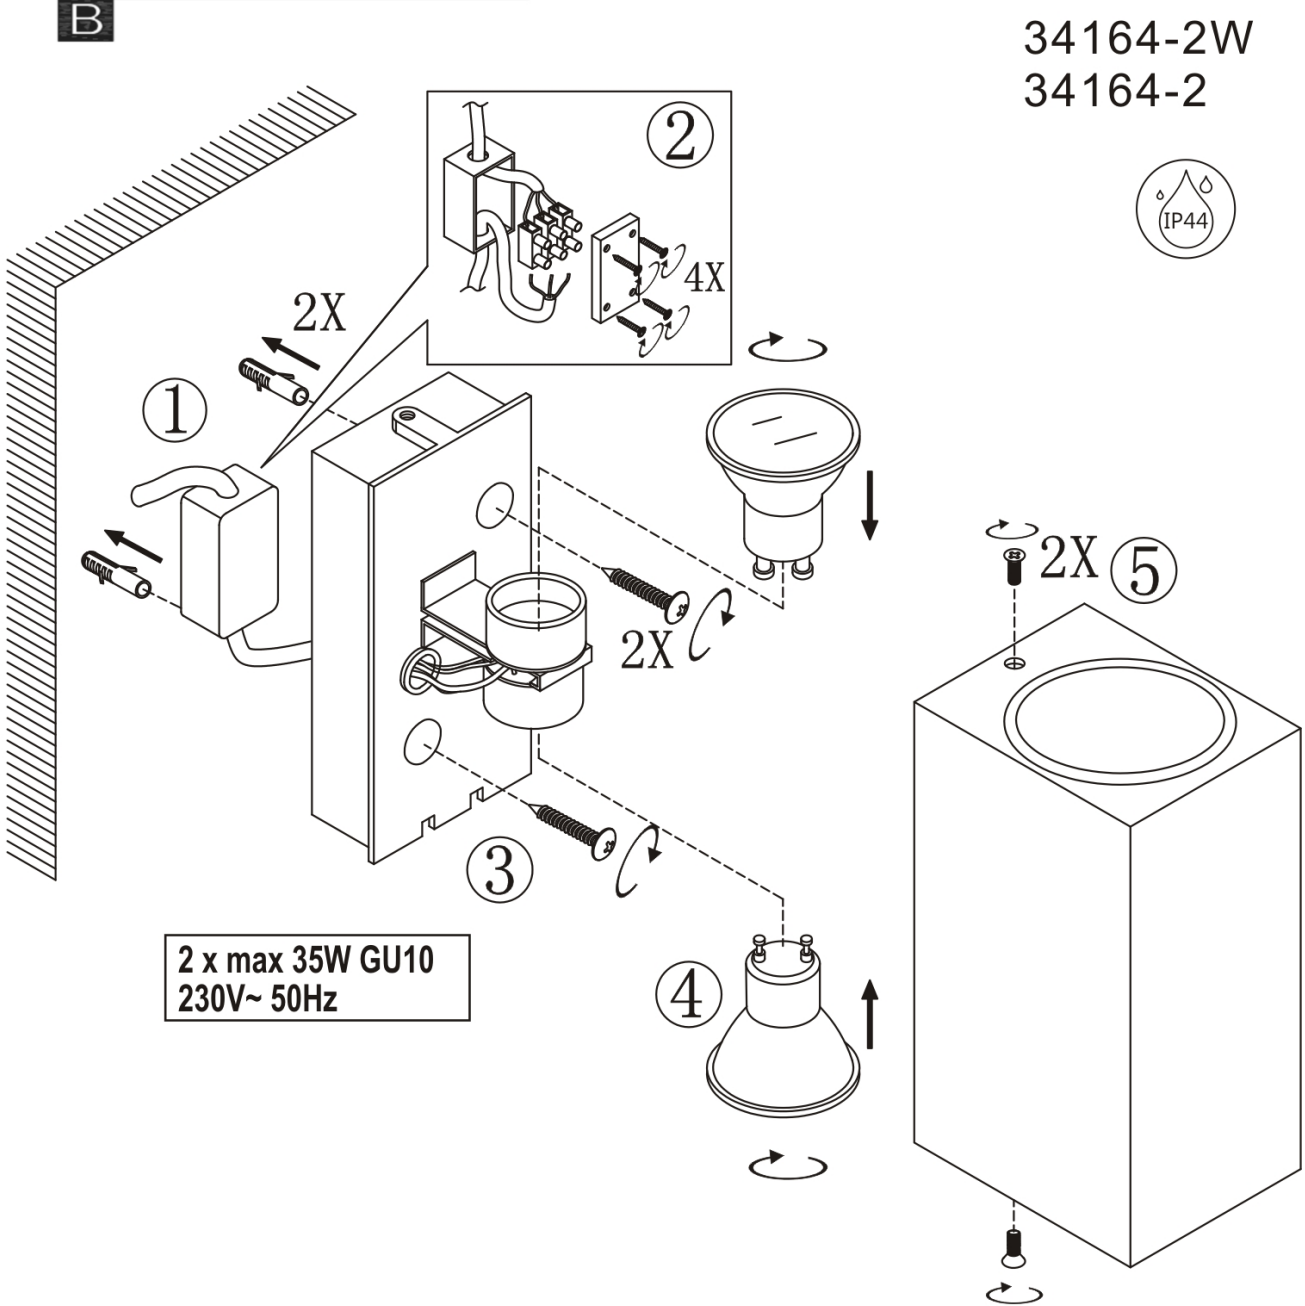

GLOBO

LIGHTING

www.globo-lighting.com

34164-2W
34164-2

2 x max 35W GU10
230V~ 50Hz

GLOBO Handels GmbH
Gewerbestr. 3
A-9184 Sankt Peter
AUSTRIA