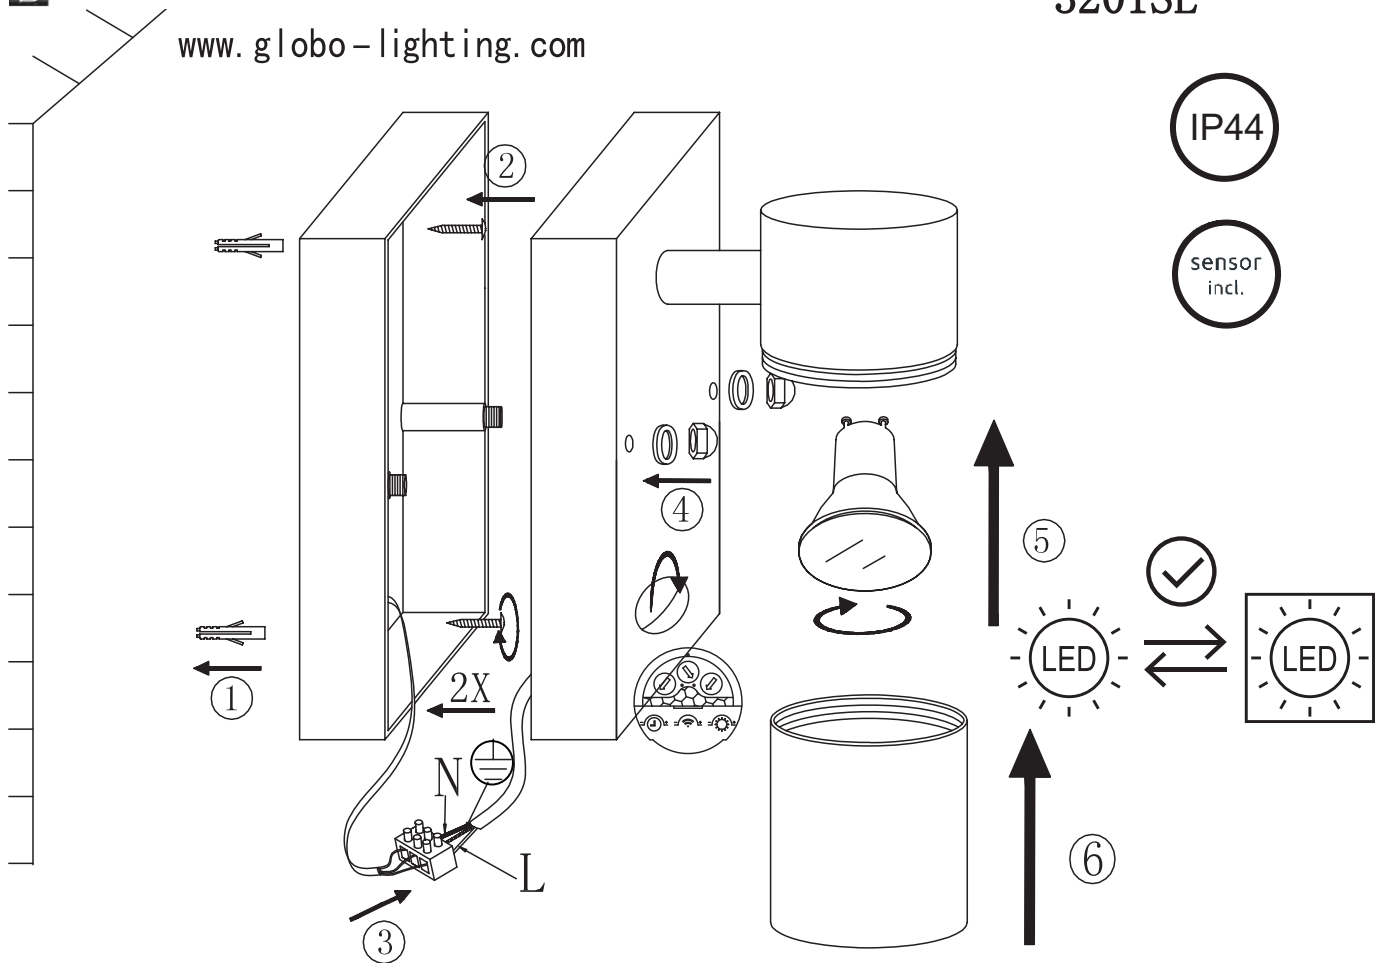

# GLOBO

LIGHTING

B

www.globo-lighting.com

3201SL

IP44

sensor  
incl.

GLOBO Handels GmbH  
 Gewerbestr. 3  
 A-9184 Sankt Peter  
 AUSTRIA