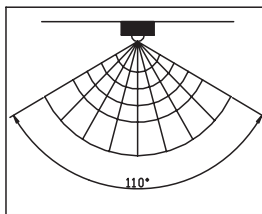

# GLOBO

LIGHTING

B

www.globo-lighting.com

3201SL

IP44

sensor  
incl.

GLOBO Handels GmbH  
 Gewerbestr. 3  
 A-9184 Sankt Peter  
 AUSTRIA