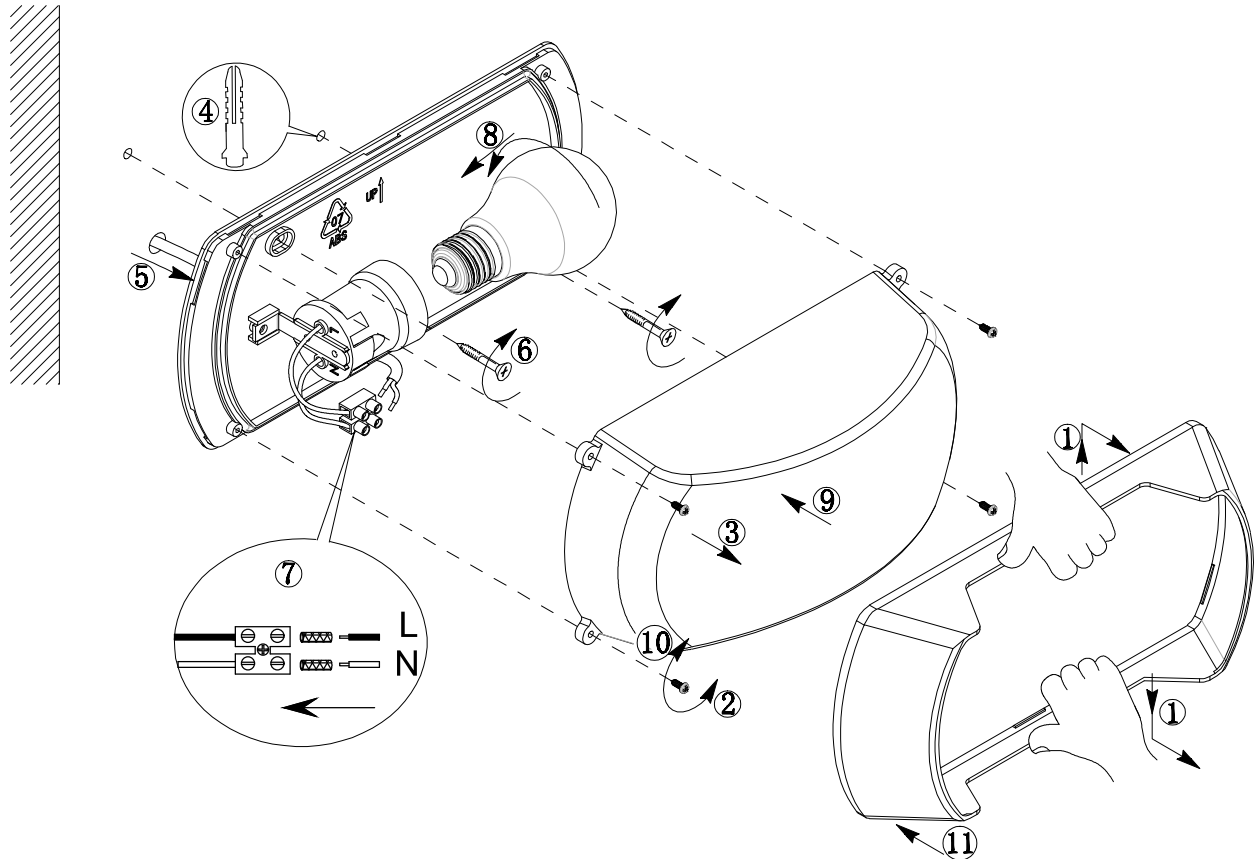

(SR) UPOZORENJE!

Prije početka montaže, pažljivo pročitajte sigurnosne upute!

(UK) ПОПЕРЕДЖЕННЯ!

Перед розбиранням, будь ласка, уважно прочитайте інструкції з техніки безпеки!

230V~ 50Hz, 1 x E27 max.10W

reality-leuchten.de/
R26991601