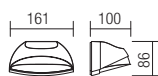

KNIGHT

Outdoor wall lamp equipped with SMD LEDs. Die cast aluminium body electrostatically painted in dark grey or dark brown, opal polycarbonate diffuser.

Aplică pentru exterior echipată cu LED-uri SMD. Corp din aluminiu turnat sub presiune vopsit în câmp electrostatic culoare gri închis sau maro închis, dispersor din policarbonat opal.

Applique per esterni, equipaggiata con LED SMD. Corpo in pressofusione di alluminio, verniciato a polveri grigio scuro oppure marrone scuro, diffusore in policarbonato opale.

Бра для наружного освещения, оснащенное светодиодами SMD. Корпус из алюминия литого под давлением, окрашенного в электростатическом поле в темно серый или темно коричневый цвет, рассеиватель из опалового поликарбоната.

SMD LED-ekkel felszerelt kültéri falilámpa, elektrosztatikus térben sötétszürkére vagy sötétbarnára festett, nyomás alatt öntött alumínium lámpatesttel és opál polikarbonát diszperzórral.

Екстериорен аплик, оборудван с SMD светодиоди. Корпус от алуминий, лят под налягане, електростатично боядисан в тъмно сиво или тъмно кафяво, с разсейвател от поликарбонат в цвят опал.

Vonkajšie nástenné svietidlo vybavené LED SMD. Konštrukcia z hliníkovej zliatiny, elektrostaticky maľovaná v tmavo šedej alebo tmavo hnedej farbe, opálový polykarbonátový difúzor.

WALL LAMP/APLICĂ

Type	Code	Finish
	9043	■ DG
	9044	■ DB

LED Type/number	Input voltage	Power	Luminous Flux	LED color temperature	CRI
SMD LED 30 pcs.	220-240V	7W	390 lm	● 3000K	82

Dimension

Photometry